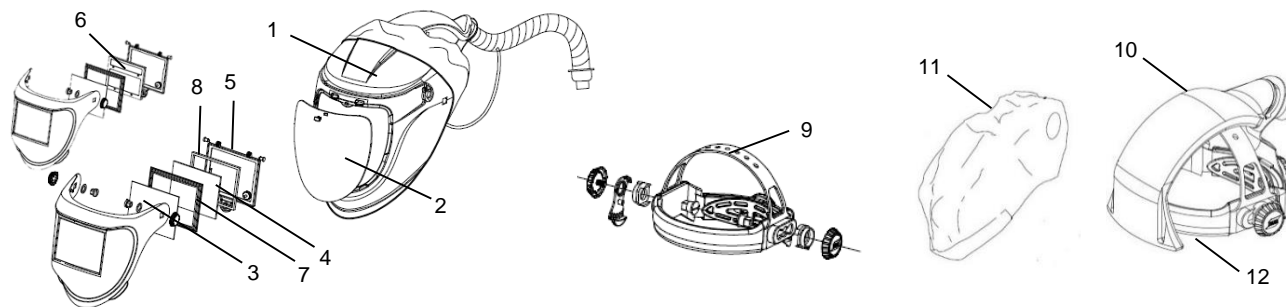

G40, G50, G40 Air och G50 Air

Tekniska data		
Modell	G40	G50
Inre visirglas mått	60 x 110 mm / 90 x 110 mm	97 x 47 mm
Mörkhetsgrad (DIN)	DIN 10	9–13 (automatisk)
Strömförsörjning		Endast solceller, inga batteribyten
Klassificering	1/1/1/2	1/1/1/2
Vikt, standard	700 g	730 g
Vikt, med frisklufts-enhet	870 g	890 g
Beställningsinformation		
G40 60 x 110	0700000436	
G40 90 x 110	0700000437	
G50 9–13	0700000438	
G40 Air 60 x 110	0700000439	
G40 Air 90 x 110	0700000440	
G50 Air 9–13	0700000441	
1. Hjälmskal G40 och G50	0700000515	
2. Stort inre visirglas G40 och G50 – klart	0700000501	
3. Skyddsglas utsida G40 och G50	0700000517	
4. Svetsglas 60 x 110 * 10-DIN	0160292002	
4. Svetsglas 90 x 110 * 10-DIN	0760031632	
5. Skyddsglashållare G40 och G50	0700000518	
6. G50 Automatisk avbändande kasset ADF	0700000523	
7. Ram G40 ,G50 90 x 110	0700000519	
7. Ram G40 60 x 110	0700000520	
8. Packning för svetslas G40 60 x 110 och 90 x 110	0700000521	
9. Huvudbinsle	0700000415	
10. Huvudbinsle med luftkanal	0700000420	
11. Huvud- och ansiktstätning för G40 och G50	0700000512	
12. Svettrem för frisklufts-versionerna	0700000274	
Eco Air IQ kit inkl luftslang	0700002175	
Aristo Air IQ kit inkl luftslang	0700002174	

* Svetsglas med andra mörkhetsgrader finns i tillbehörskatalogen på sid 41.

ESAB / esab.com