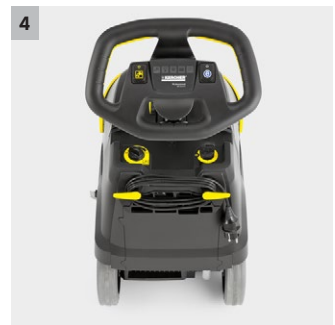

4 Energibesparande eco!efficiency-läge

- 40% lägre ljudnivå.
- Sparar resurser och förlänger användningstiden upp till 50%.