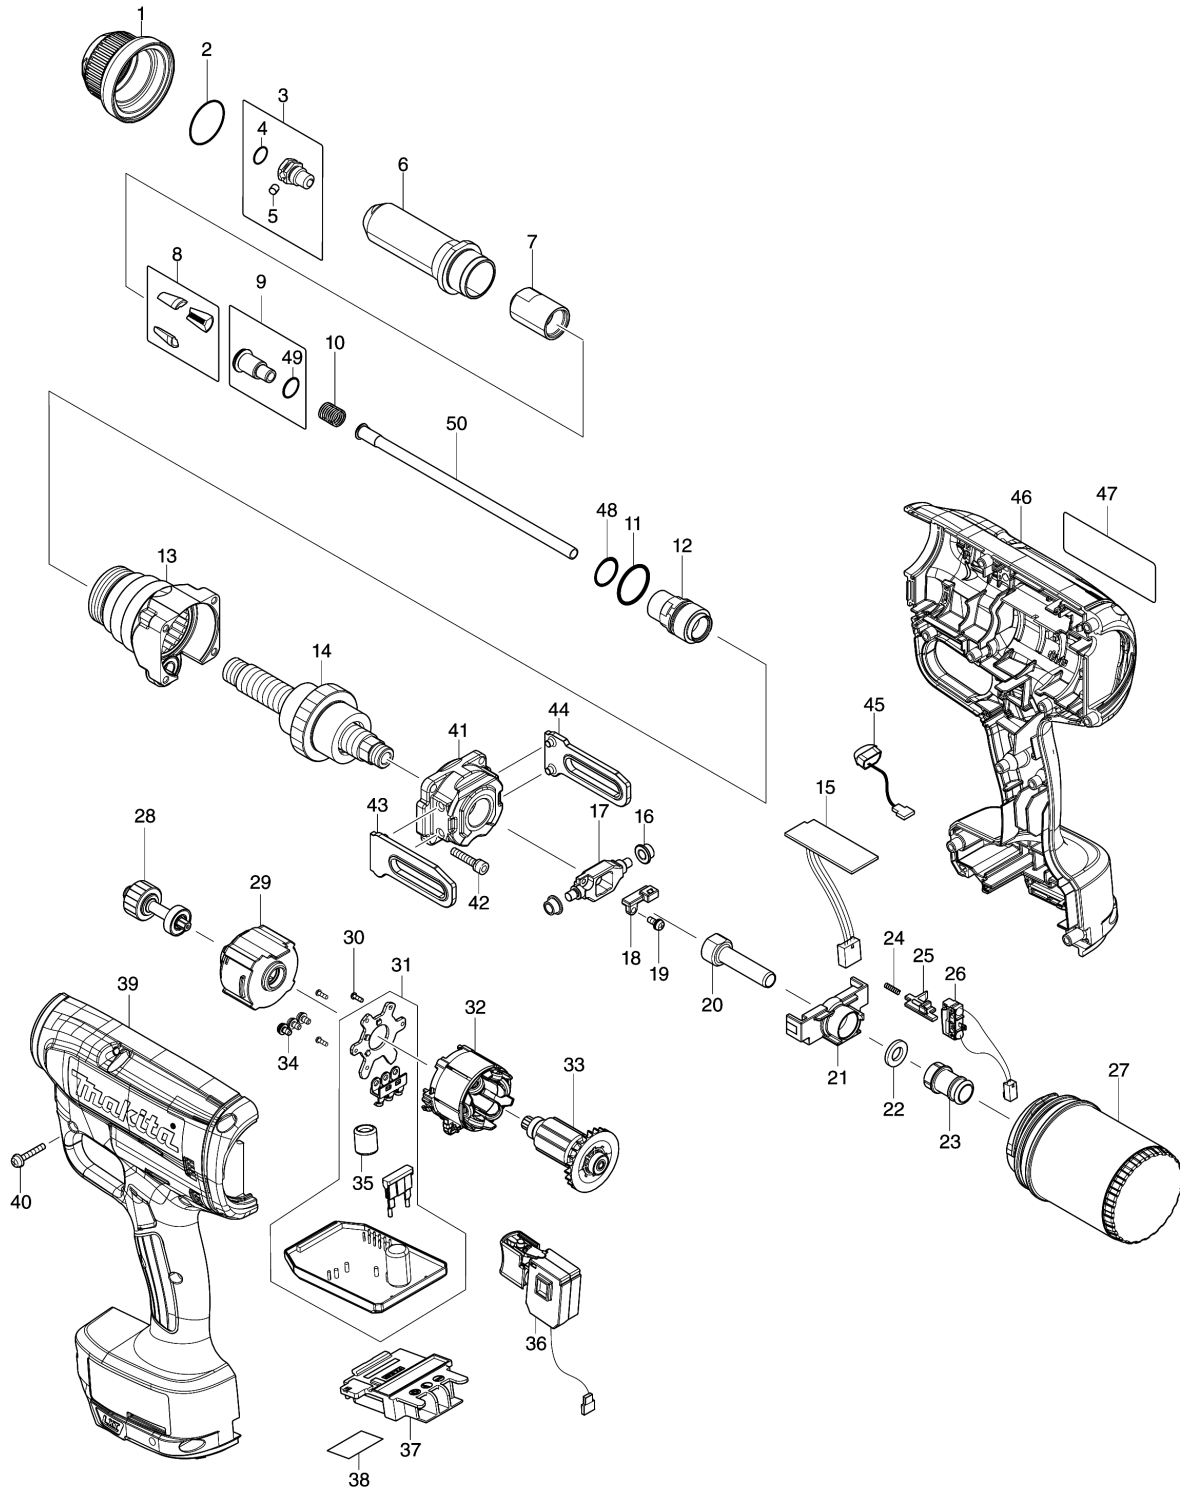

Model No.DRV250 CORDLESS RIVET GUN

Model No.DRV250 CORDLESS RIVET GUN

Item	Parts No.	Description	I/C	Qty	New/Old	Opt. 1	Opt. 2	Note
001	319774-5	SCREW NUT 6.4		1				
002	213380-7	O RING 24		1				
003	127223-6	NOSEPIECE 6.4 ASSEMBLY		1				
D10		INC. 4,5						
004	213011-8	O RING 7		1				
005	256217-5	PIN 4		1				
006	327281-4	JAW CASE		1				
007	327279-1	HEAD 6.4		1				
008	199730-9	JAW 6.4 SET		1				
009	127473-3	JAW PUSHER 4.5 ASSEMBLY		1				
D10		INC. 49						
010	232586-8	COMPRESSION SPRING 7		1				
011	213265-7	O RING 17		1				
012	327280-6	JOINT 6.4		1				
013	140E32-6	FRONT HOUSING COMPLETE		1				
014	127050-1	BALL SCREW		1				
015	620958-3	HALL IC CIRCUIT		1				
016	257457-8	RING 5		2				
017	310907-5	ROLLER SHAFT 6.4		1				
018	140E40-7	MAGNET HOLDER COMPLETE		1	*			
018-1	140T04-1	MAGNET HOLDER COMPLETE	<	1				
019	911008-8	PAN HEAD SCREW M3X8		1				
020	327202-6	TUBE		1				
021	458772-5	TUBE GUIDE A		1				
022	261161-3	FELT RING 8		1				
023	458773-3	TUBE GUIDE B		1				
024	233025-1	COMPRESSION SPRING 2		1				
025	458774-1	SWITCH LEVER		1				
026	632M90-9	SWITCH UNIT		1				
027	162500-9	MANDREL CONTAINER COMPLETE		1				
028	140E31-8	SPUR GEAR 10 COMPLETE		1				
029	127051-9	GEAR ASSEMBLY		1				
030	266490-9	TAPPING SCREW PT 2X6		3				
031	632P81-8	CONTROLLER UNIT		1				
032	629373-8	STATOR		1				
033	619535-6	ROTOR		1				
034	652069-6	FLAT HEAD SCREW M3X6		3				
035	688164-6	LINE FILTER		1				
036	651379-8	SWITCH C3JW-1A-S		1				
037	643874-2	TERMINAL		1				
038	855M30-2	DRV250 SERIAL NO. LABEL		1				
039	183L30-9	HOUSING SET		1				