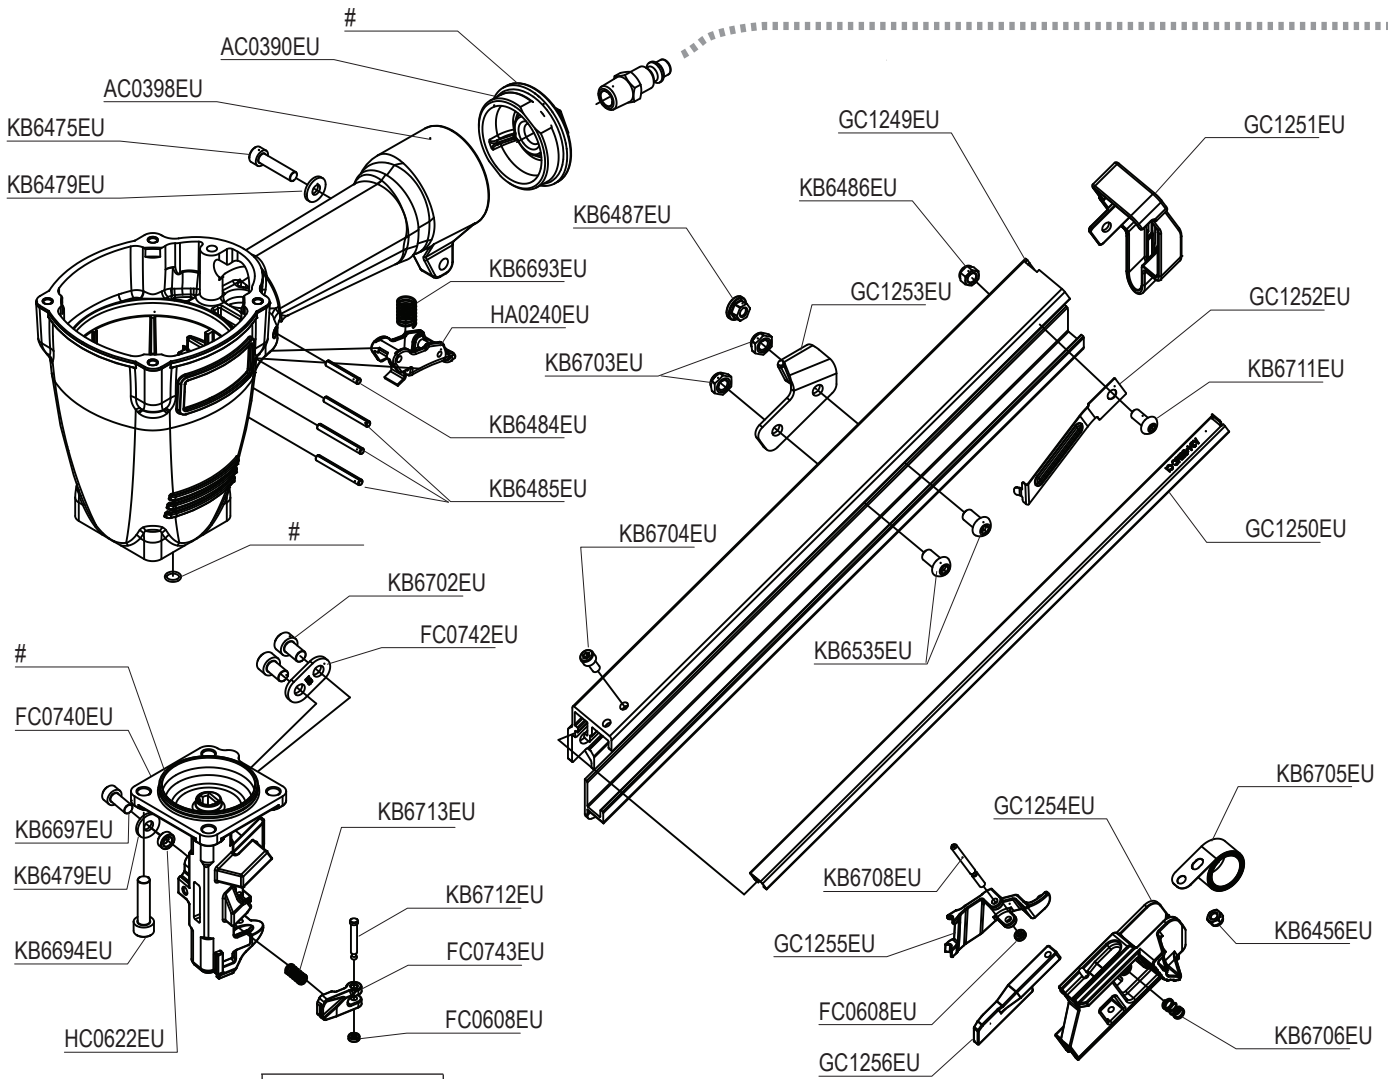

Metal Connector

MC60-34

Available Plugs

(Not Included with Tool)

Recommended Plugs

Plugs shown smaller than actual size

REPLACEMENT PARTS LIST • LISTA DE PARTES DE REPUESTO • LISTE DE PIÈCES DE RECHANGE

PART NO.	DESCRIPTION	DESCRIPCIÓN	DÉSIGNATION
AC0390EU	.CAP	.TAPA	.BOUCHON
AC0398EU	.MAINBODY	.CARCASA	.CORPS
AC0466EU	.SCREW	.TORNILLO	.VIS
AC0467EU	.CAP	.TAPA	.BOUCHON
AC0468EU	.RETAINER	.JUNTA TÓRICA	.RETENUE
BC0623EU	.RING	.ANILLO	.ANNEAU
BC0627EU	.SPACER	.SEPARADOR	.ENTRETOISE
BC0628EU	.RING	.ANILLO	.ANNEAU
BC0740EU	.DEFLECTOR	.DESVIADOR	.DÉFLECTEUR
BC0741EU	.VALVE	.VÁLVULA	.VALVE
BC0742EU	.SEAL	.SELLO	.JOINT
BC0743EU	.COLLAR	.CILINDRO	.CYLINDRE
BC0744EU	.RING	.ANILLO	.ANNEAU
BC0745EU	.CYLINDER	.CILINDRO	.CYLINDRE
EA0233EU	.DRIVER ASY	.PERCUSOR	.COUTEAU
FC0608EU	.RETAINER	.JUNTA TÓRICA	.RETENUE
FC0740EU	.GUIDEBODY	.PLACA DE NARIZ	.FRONT
FC0741EU	.SAFETY ELEMENT	.SEGURO	.PALPEUR DE SÉCURITÉ
FC0742EU	.SEAL	.SELLO	.JOINT
FC0743EU	.PLATE	.PLACA	.PLAQUE
FC0790EU	.GUIDE BLOCK	.BLOQUE	.BLOC
GC1249EU	.MAGAZINE	.CARGADOR	.MAGASIN
GC1250EU	.TUBE	.CILINDRO	.CYLINDRE
GC1251EU	.COVER	.CUBIERTA	.COUVERCLE
GC1252EU	.STOP	.TOPPE	.ARRÊT
GC1253EU	.PLATE	.PLACA	.PLAQUE
GC1254EU	.COVER	.CUBIERTA	.COUVERCLE
GC1255EU	.FEEDERSHOE	.ALIMENTADOR	.POUSSOIR
GC1256EU	.STOP	.TOPPE	.ARRÊT
HA0240EU	.TRIGGER	.GATILLO	.GÂCHETTE
HC0621EU	.SAFETY ELEMENT	.SEGURO	.PALPEUR DE SÉCURITÉ
HC0622EU	.LATCH	.UNETA	.DOIGT DE RETENUE
HC0623EU	.SAFETY ELEMENT	.SEGURO	.PALPEUR DE SÉCURITÉ
HC0624EU	.COVER	.CUBIERTA	.COUVERCLE
KB6456EU	.NUT	.TUERCA	.ÉCROU
KB6475EU	.SCREW	.TORNILLO	.VIS
KB6479EU	.WASHER	.ARANDELA	.RONDELLE
KB6481EU	.RING	.ANILLO	.ANNEAU
KB6484EU	.PIN	.PASADOR	.GOUPILLE
KB6485EU	.PIN	.PASADOR	.GOUPILLE
KB6486EU	.NUT	.TUERCA	.ÉCROU
KB6487EU	.SCREW	.TORNILLO	.VIS
KB6533EU	.SCREW	.TORNILLO	.VIS
KB6535EU	.SCREW	.TORNILLO	.VIS
KB6692EU	.SPRING	.RESORTE	.RESSORT
KB6693EU	.SPRING	.RESORTE	.RESSORT
KB6694EU	.SCREW	.TORNILLO	.VIS
KB6697EU	.SCREW	.TORNILLO	.VIS
KB6698EU	.SCREW	.TORNILLO	.VIS
KB6699EU	.SPRING	.RESORTE	.RESSORT
KB6700EU	.SPRING	.RESORTE	.RESSORT
KB6701EU	.PIN	.PASADOR	.GOUPILLE
KB6702EU	.SCREW	.TORNILLO	.VIS
KB6703EU	.NUT	.TUERCA	.ÉCROU
KB6704EU	.SCREW	.TORNILLO	.VIS
KB6705EU	.SPRING	.RESORTE	.RESSORT
KB6706EU	.SPRING	.RESORTE	.RESSORT
KB6708EU	.PIN	.PASADOR	.GOUPILLE
KB6709EU	.BUSHING	.CASQUILLO	.DOUILLE
KB6710EU	.SCREW	.TORNILLO	.VIS
KB6711EU	.SCREW	.TORNILLO	.VIS
KB6712EU	.PIN	.PASADOR	.GOUPILLE
KB6713EU	.SPRING	.RESORTE	.RESSORT
KD0189EU	.SCREW	.TORNILLA	.VIS
LB1166EU	.SEAL	.SELLO	.JOINT