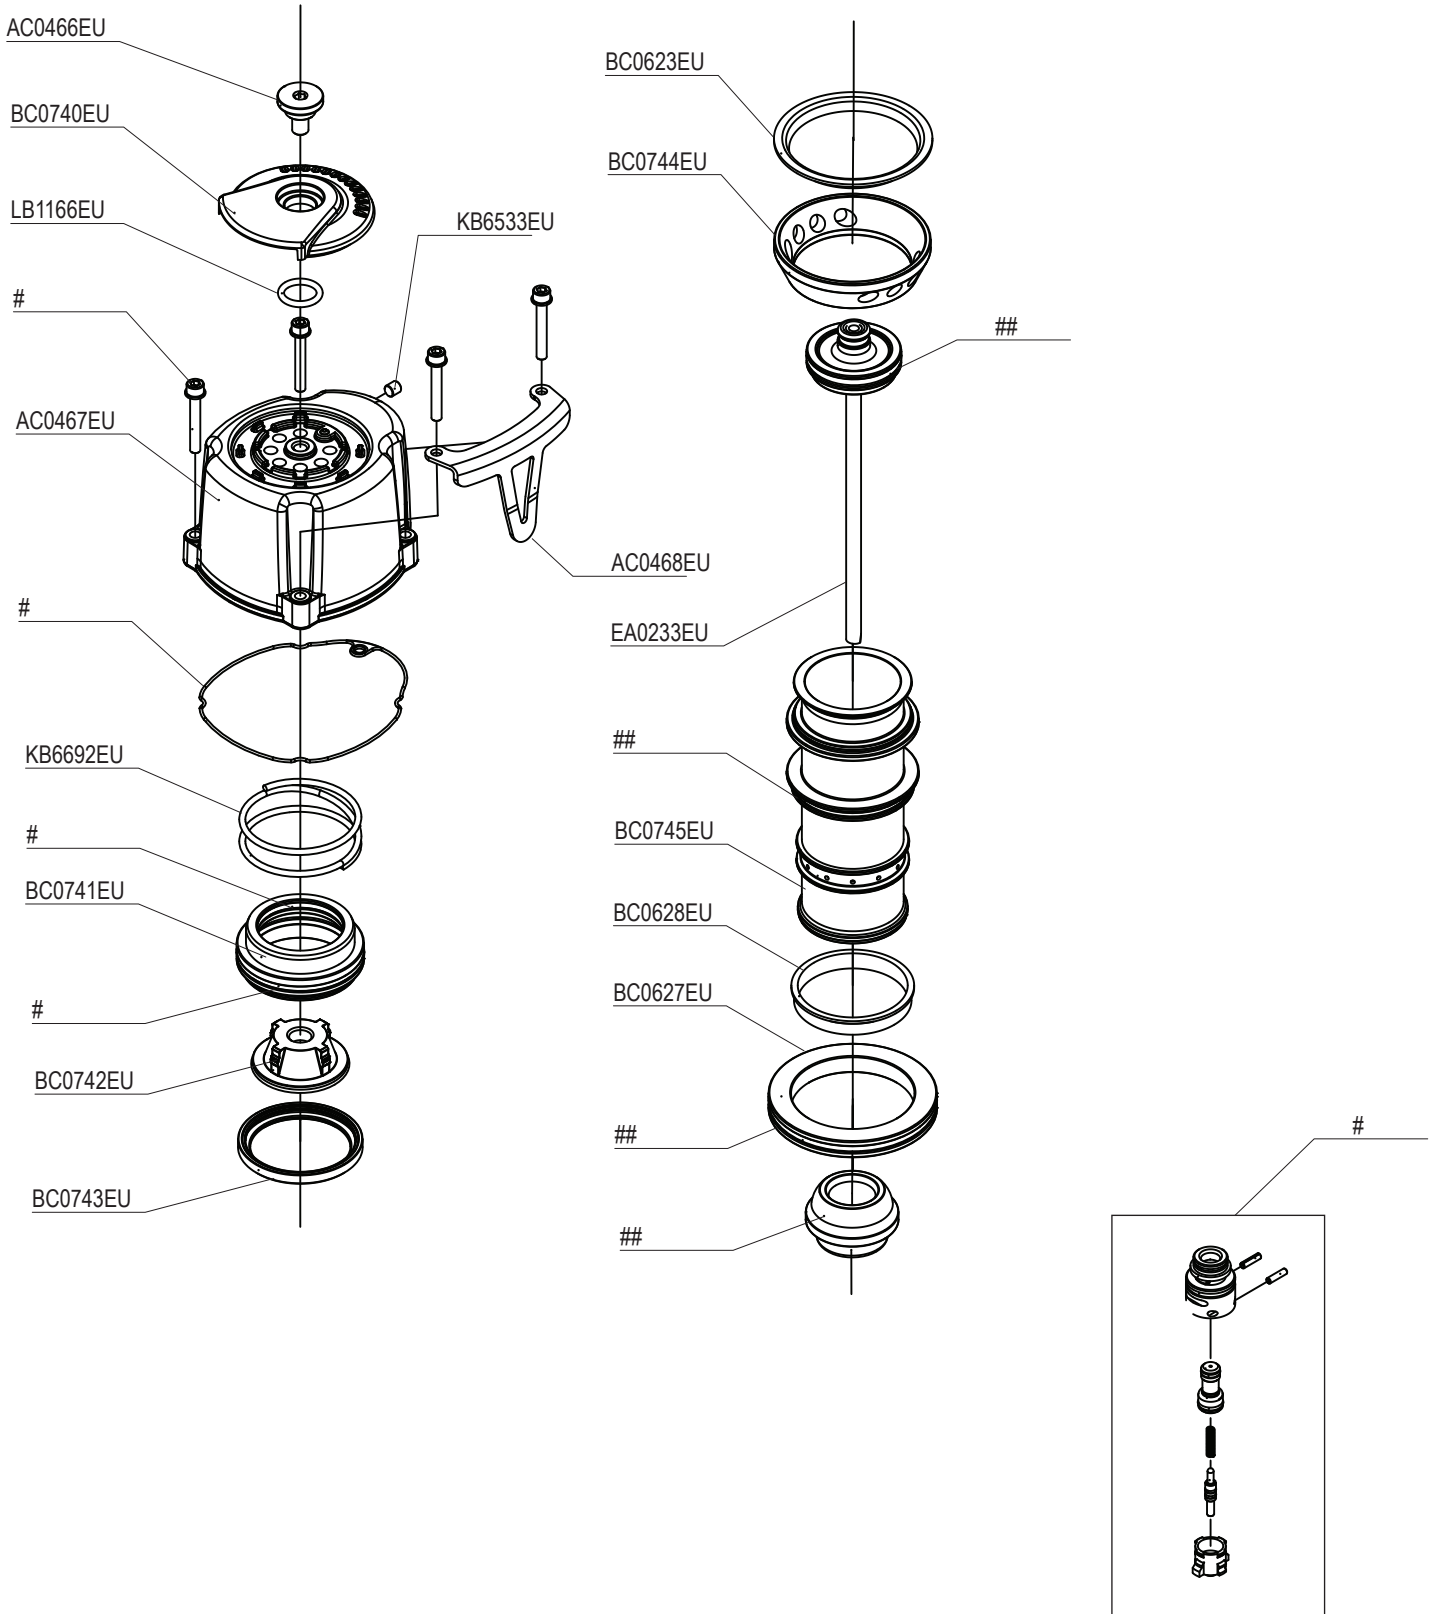

Metal Connector

MC60-34

Available Plugs

(Not Included with Tool)

Recommended Plugs

Plugs shown smaller than actual size

REPLACEMENT PARTS LIST • LISTA DE PARTES DE REPUESTO • LISTE DE PIÈCES DE RECHANGE

PART NO.	DESCRIPTION	DESCRIPCIÓN	DÉSIGNATION
AC0390EU	.CAP	.TAPA	.BOUCHON
AC0398EU	.MAINBODY	.CARCASA	.CORPS
AC0466EU	.SCREW	.TORNILLO	.VIS
AC0467EU	.CAP	.TAPA	.BOUCHON
AC0468EU	.RETAINER	.JUNTA TÓRICA	.RETENUE
BC0623EU	.RING	.ANILLO	.ANNEAU
BC0627EU	.SPACER	.SEPARADOR	.ENTRETOISE
BC0628EU	.RING	.ANILLO	.ANNEAU
BC0740EU	.DEFLECTOR	.DESVIADOR	.DÉFLECTEUR
BC0741EU	.VALVE	.VÁLVULA	.VALVE
BC0742EU	.SEAL	.SELLO	.JOINT
BC0743EU	.COLLAR	.CILINDRO	.CYLINDRE
BC0744EU	.RING	.ANILLO	.ANNEAU
BC0745EU	.CYLINDER	.CILINDRO	.CYLINDRE
EA0233EU	.DRIVER ASY	.PERCUSOR	.COUTEAU
FC0608EU	.RETAINER	.JUNTA TÓRICA	.RETENUE
FC0740EU	.GUIDEBODY	.PLACA DE NARIZ	.FRONT
FC0741EU	.SAFETY ELEMENT	.SEGURO	.PALPEUR DE SÉCURITÉ
FC0742EU	.SEAL	.SELLO	.JOINT
FC0743EU	.PLATE	.PLACA	.PLAQUE
FC0790EU	.GUIDE BLOCK	.BLOQUE	.BLOC
GC1249EU	.MAGAZINE	.CARGADOR	.MAGASIN
GC1250EU	.TUBE	.CILINDRO	.CYLINDRE
GC1251EU	.COVER	.CUBIERTA	.COUVERCLE
GC1252EU	.STOP	.TOPPE	.ARRÊT
GC1253EU	.PLATE	.PLACA	.PLAQUE
GC1254EU	.COVER	.CUBIERTA	.COUVERCLE
GC1255EU	.FEEDERSHOE	.ALIMENTADOR	.POUSSOIR
GC1256EU	.STOP	.TOPPE	.ARRÊT
HA0240EU	.TRIGGER	.GATILLO	.GÂCHETTE
HC0621EU	.SAFETY ELEMENT	.SEGURO	.PALPEUR DE SÉCURITÉ
HC0622EU	.LATCH	.UNETA	.DOIGT DE RETENUE
HC0623EU	.SAFETY ELEMENT	.SEGURO	.PALPEUR DE SÉCURITÉ
HC0624EU	.COVER	.CUBIERTA	.COUVERCLE
KB6456EU	.NUT	.TUERCA	.ÉCROU
KB6475EU	.SCREW	.TORNILLO	.VIS
KB6479EU	.WASHER	.ARANDELA	.RONDELLE
KB6481EU	.RING	.ANILLO	.ANNEAU
KB6484EU	.PIN	.PASADOR	.GOUPILLE
KB6485EU	.PIN	.PASADOR	.GOUPILLE
KB6486EU	.NUT	.TUERCA	.ÉCROU
KB6487EU	.SCREW	.TORNILLO	.VIS
KB6533EU	.SCREW	.TORNILLO	.VIS
KB6535EU	.SCREW	.TORNILLO	.VIS
KB6692EU	.SPRING	.RESORTE	.RESSORT
KB6693EU	.SPRING	.RESORTE	.RESSORT
KB6694EU	.SCREW	.TORNILLO	.VIS
KB6697EU	.SCREW	.TORNILLO	.VIS
KB6698EU	.SCREW	.TORNILLO	.VIS
KB6699EU	.SPRING	.RESORTE	.RESSORT
KB6700EU	.SPRING	.RESORTE	.RESSORT
KB6701EU	.PIN	.PASADOR	.GOUPILLE
KB6702EU	.SCREW	.TORNILLO	.VIS
KB6703EU	.NUT	.TUERCA	.ÉCROU
KB6704EU	.SCREW	.TORNILLO	.VIS
KB6705EU	.SPRING	.RESORTE	.RESSORT
KB6706EU	.SPRING	.RESORTE	.RESSORT
KB6708EU	.PIN	.PASADOR	.GOUPILLE
KB6709EU	.BUSHING	.CASQUILLO	.DOUILLE
KB6710EU	.SCREW	.TORNILLO	.VIS
KB6711EU	.SCREW	.TORNILLO	.VIS
KB6712EU	.PIN	.PASADOR	.GOUPILLE
KB6713EU	.SPRING	.RESORTE	.RESSORT
KD0189EU	.SCREW	.TORNILLA	.VIS
LB1166EU	.SEAL	.SELLO	.JOINT