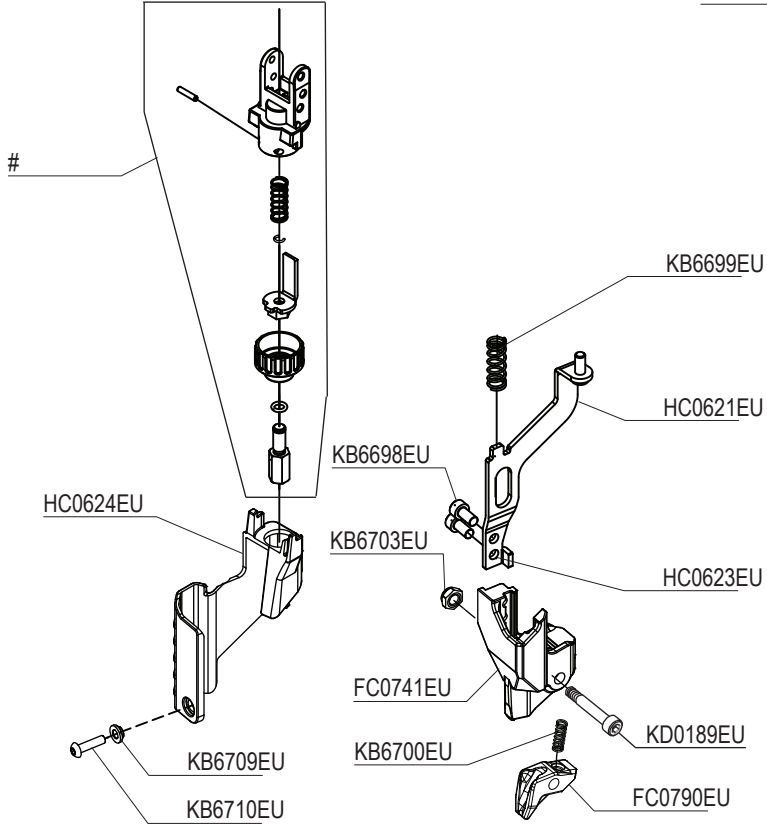

Metal Connector

MC60-34

Available Plugs

(Not Included with Tool)

Recommended Plugs

Plugs shown smaller than actual size

REPLACEMENT PARTS LIST • LISTA DE PARTES DE REPUESTO • LISTE DE PIÈCES DE RECHANGE

PART NO.	DESCRIPTION	DESCRIPCIÓN	DÉSIGNATION
AC0390EU	.CAP	.TAPA	.BOUCHON
AC0398EU	.MAINBODY	.CARCASA	.CORPS
AC0466EU	.SCREW	.TORNILLO	.VIS
AC0467EU	.CAP	.TAPA	.BOUCHON
AC0468EU	.RETAINER	.JUNTA TÓRICA	.RETENUE
BC0623EU	.RING	.ANILLO	.ANNEAU
BC0627EU	.SPACER	.SEPARADOR	.ENTRETOISE
BC0628EU	.RING	.ANILLO	.ANNEAU
BC0740EU	.DEFLECTOR	.DESVIADOR	.DÉFLECTEUR
BC0741EU	.VALVE	.VÁLVULA	.VALVE
BC0742EU	.SEAL	.SELLO	.JOINT
BC0743EU	.COLLAR	.CILINDRO	.CYLINDRE
BC0744EU	.RING	.ANILLO	.ANNEAU
BC0745EU	.CYLINDER	.CILINDRO	.CYLINDRE
EA0233EU	.DRIVER ASY	.PERCUSOR	.COUTEAU
FC0608EU	.RETAINER	.JUNTA TÓRICA	.RETENUE
FC0740EU	.GUIDEBODY	.PLACA DE NARIZ	.FRONT
FC0741EU	.SAFETY ELEMENT	.SEGURO	.PALPEUR DE SÉCURITÉ
FC0742EU	.SEAL	.SELLO	.JOINT
FC0743EU	.PLATE	.PLACA	.PLAQUE
FC0790EU	.GUIDE BLOCK	.BLOQUE	.BLOC
GC1249EU	.MAGAZINE	.CARGADOR	.MAGASIN
GC1250EU	.TUBE	.CILINDRO	.CYLINDRE
GC1251EU	.COVER	.CUBIERTA	.COUVERCLE
GC1252EU	.STOP	.TOPPE	.ARRÊT
GC1253EU	.PLATE	.PLACA	.PLAQUE
GC1254EU	.COVER	.CUBIERTA	.COUVERCLE
GC1255EU	.FEEDERSHOE	.ALIMENTADOR	.POUSSOIR
GC1256EU	.STOP	.TOPPE	.ARRÊT
HA0240EU	.TRIGGER	.GATILLO	.GÂCHETTE
HC0621EU	.SAFETY ELEMENT	.SEGURO	.PALPEUR DE SÉCURITÉ
HC0622EU	.LATCH	.UNETA	.DOIGT DE RETENUE
HC0623EU	.SAFETY ELEMENT	.SEGURO	.PALPEUR DE SÉCURITÉ
HC0624EU	.COVER	.CUBIERTA	.COUVERCLE
KB6456EU	.NUT	.TUERCA	.ÉCROU
KB6475EU	.SCREW	.TORNILLO	.VIS
KB6479EU	.WASHER	.ARANDELA	.RONDELLE
KB6481EU	.RING	.ANILLO	.ANNEAU
KB6484EU	.PIN	.PASADOR	.GOUPILLE
KB6485EU	.PIN	.PASADOR	.GOUPILLE
KB6486EU	.NUT	.TUERCA	.ÉCROU
KB6487EU	.SCREW	.TORNILLO	.VIS
KB6533EU	.SCREW	.TORNILLO	.VIS
KB6535EU	.SCREW	.TORNILLO	.VIS
KB6692EU	.SPRING	.RESORTE	.RESSORT
KB6693EU	.SPRING	.RESORTE	.RESSORT
KB6694EU	.SCREW	.TORNILLO	.VIS
KB6697EU	.SCREW	.TORNILLO	.VIS
KB6698EU	.SCREW	.TORNILLO	.VIS
KB6699EU	.SPRING	.RESORTE	.RESSORT
KB6700EU	.SPRING	.RESORTE	.RESSORT
KB6701EU	.PIN	.PASADOR	.GOUPILLE
KB6702EU	.SCREW	.TORNILLO	.VIS
KB6703EU	.NUT	.TUERCA	.ÉCROU
KB6704EU	.SCREW	.TORNILLO	.VIS
KB6705EU	.SPRING	.RESORTE	.RESSORT
KB6706EU	.SPRING	.RESORTE	.RESSORT
KB6708EU	.PIN	.PASADOR	.GOUPILLE
KB6709EU	.BUSHING	.CASQUILLO	.DOUILLE
KB6710EU	.SCREW	.TORNILLO	.VIS
KB6711EU	.SCREW	.TORNILLO	.VIS
KB6712EU	.PIN	.PASADOR	.GOUPILLE
KB6713EU	.SPRING	.RESORTE	.RESSORT
KD0189EU	.SCREW	.TORNILLA	.VIS
LB1166EU	.SEAL	.SELLO	.JOINT