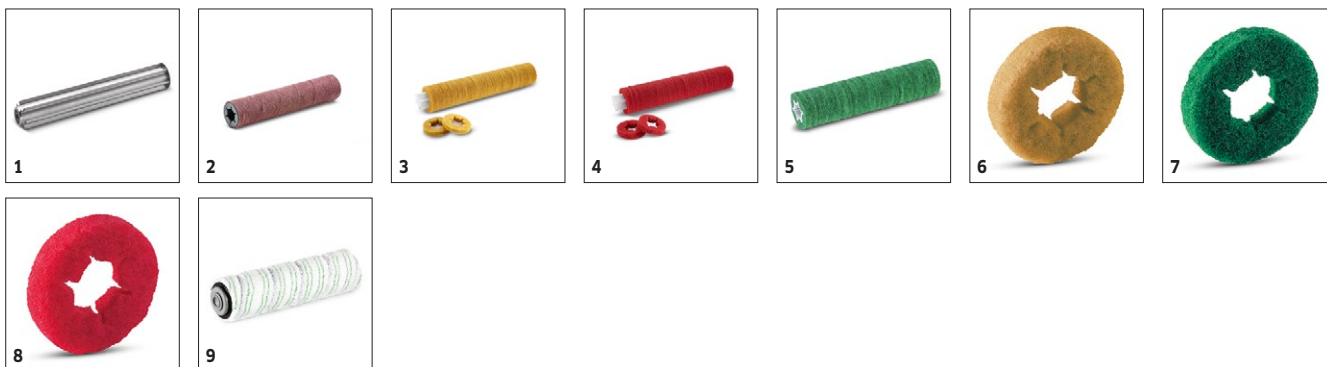

BR 45/22 C 1.783-460.0

KÄRCHER

		Beställningsnummer		Längd	Diame-ter	Färg	Pris	Beskrivning	
Rondellvalsaxel									
Rondellvalsaxel	1	4.762-413.0		450 mm				Rondellvalsaxel av aluminium. För rondellvalsar eller mikro-fibervalsar, längd 450 mm.	☐
Rondellvalsar									
Rondellvalsar	2	4.114-011.0		450 mm		Brun		Rondellvals, komplett, 45 cm, passar R 45.	☐
	3	6.367-105.0	Mjukt	450 mm	96 mm	Gul		För polering och rengöring av ostrukturerade golv. Används tillsammans med rondellvalsaxel 4.762-413.0.	☐
	4	6.367-107.0	Medium	450 mm	96 mm	Röd		För rengöring av ostrukturerade golv. Används tillsammans med rondellvalsaxel 4.762-413.0.	☐
	5	6.367-106.0	Hård	450 mm	96 mm	Grön		Hårda, gröna rondellvalsar monterade på muffar. 400 mm långa, 96 mm i diameter. Används för att ta bort svår smuts och vanlig rengöring av golv utan ytstruktur. Används med rondellvalsskaft 4.762-413.0.	☐
Rondellvals	6	6.369-451.0	Mjukt		96 mm	Gul		Mjuk, gul, 96 mm.	☐
	7	6.369-452.0	Hård		96 mm	Grön		Hård, grön, 96 mm.	☐
	8	6.369-453.0	Medium		96 mm	Röd		Medium, röd, 96 mm.	☐
Borstvalsar, mikrofiber									
Microfibre roller BR 45/22	9	4.037-093.0		450 mm	96 mm	Ljus grön		Förenar mikrofibrens utmärkta rengöringseffekt med valsteknikens fördelar. Ingen rondellvalsaxel krävs.	☐

■ Ingår i standardutrustningen   □ Passande tillbehör