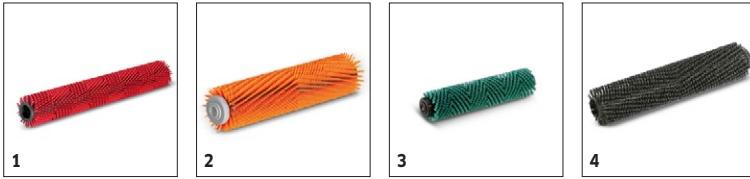

Utrustning

Borstvals	■
2-tanksystem	■
Batteri och inbyggd laddare medföljer	■
Variabelt arbetstryck	■
Transporthjul	■
Sugramp, rak	■
■ Ingår i standardutrustningen	

BR 45/22 C

1.783-460.0

		Beställnings- nummer		Längd	Färg	Mängd	Pris	Beskrivning	
Borstvalsar									
Borstvals 450 mm, röd	1	4.762-392.0	Medium	450 mm	Röd	1 st		Medelhård, för alla slags ytor.	<input checked="" type="checkbox"/>
Borstvals BR 45/40	2	4.762-406.0		450 mm	Orange	1 st		450 mm, high-low, medelhård, orange, för ojämna golv.	<input type="checkbox"/>
	3	4.762-407.0	Hård	450 mm	Grön	1 st		450 mm, hård (GRIT), grön, för djuprengöring.	<input type="checkbox"/>
	4	4.762-408.0	Väldigt hårt	450 mm	Svart	1 st		450 mm, mycket hård (GRIT), svart, för djuprengöring.	<input type="checkbox"/>