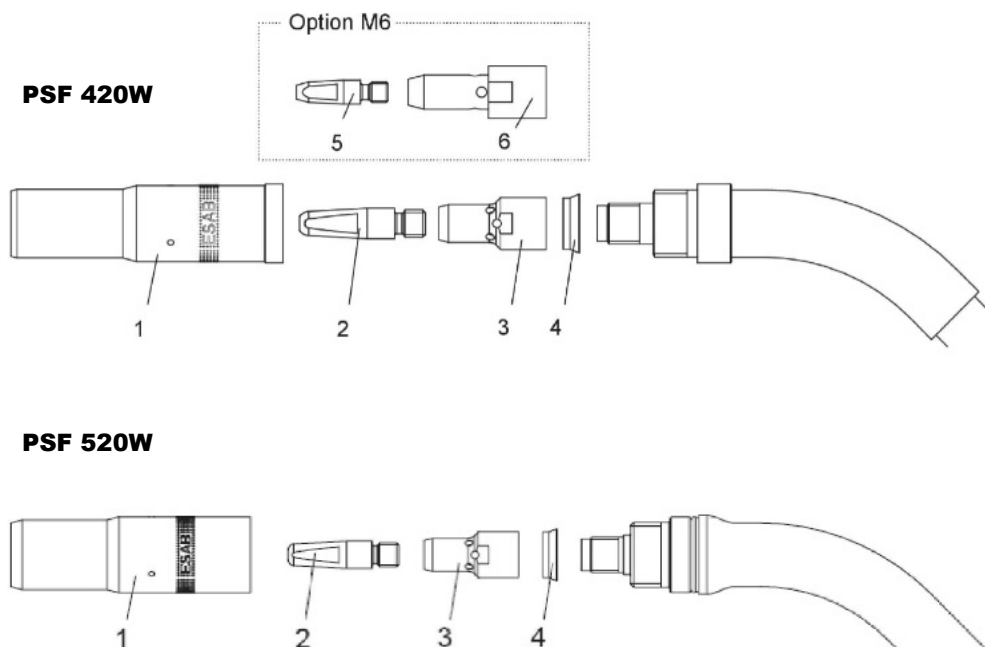

PSF-brännare

Slitdelar			
Nr.	Beskrivning	PSF 420W	PSF 520W
1	Gasmunstycke, koniskt	0458464882 (Ø 16 mm)	0458 464883 (Ø 17 mm)
1	Gasmunstycke, koniskt, enbart för M6	0458465882 (Ø 14 mm)	0458465883 (Ø 15 mm)
1	Gasmunstycke, cylindriskt	0458470882 (Ø 19 mm)	0458470883 (Ø 21 mm)
3	Munstycksadapter M6	0366394001	-
3	Munstycksadapter M8	0460819001	0460819001
4	Isoleringsbricka	0458874001	0458874001

Slitdelar – kontaktmunstycken					
Nr.	Gas/tråd Ø		PSF 420W		PSF 520W
	CO₂	Blandgas/Ar	M6	M8	M8
2	0,6		0468500001		
2		0,6	0468500002		
2	0,8		0468500003	0468502003	0468502003
2	0,9	0,8	0468500004	0468502004	0468502004
2	1,0	0,9	0468500005	0468502005	0468502005
2	1,2		0468500006	0468502006	0468502006
2	1,2	1,0	0468500007	0468502007	0468502007
2	1,4	1,2	0468500008	0468502008	0468502008
2	1,6		0468500009	0468502009	0468502009
2		1,6	0468500010	0468502010	0468502010

För en komplett lista över slit- och reservdelar, se separat manual eller reservdelslista.