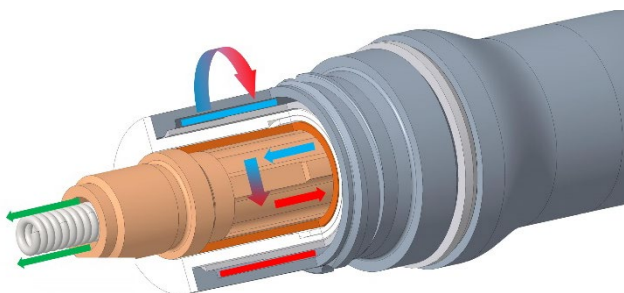

## Vattenkyld industriserie

Nästa generation av PSF-brännare är totalt omgjorda med suveräna slitdelar som är helt kompatibla med tidigare beprövade PSF-slitdelar. Det moderna utseendet och en förbättrad prestanda gör det till det rätta verktyget för även de mest krävande industritillämpningarna.

- Vattenkylda modeller i 2 storlekar.
- PSF 520W med kylsystem med två kretsar för optimal prestanda.
- Gängade gasmunstycken säkerställer en gedigen passform och bättre värmeavledning.
- Mycket hållbart slitdelssystem med robust munstycksadapter och långa munstycken för de tuffaste tillämpningarna.
- CuCrZr kontaktmunstycke med lång hållbarhet.
- Valfri fjärrkontrollsmul.

Kylsystem med dubbla kretsar (520W) säkerställer att den kritiska främre änden håller sig sval även under extrema förhållanden. Mindre värme innebär bättre trådmatningsförmåga och färre driftstopp för att byta slitdelar.