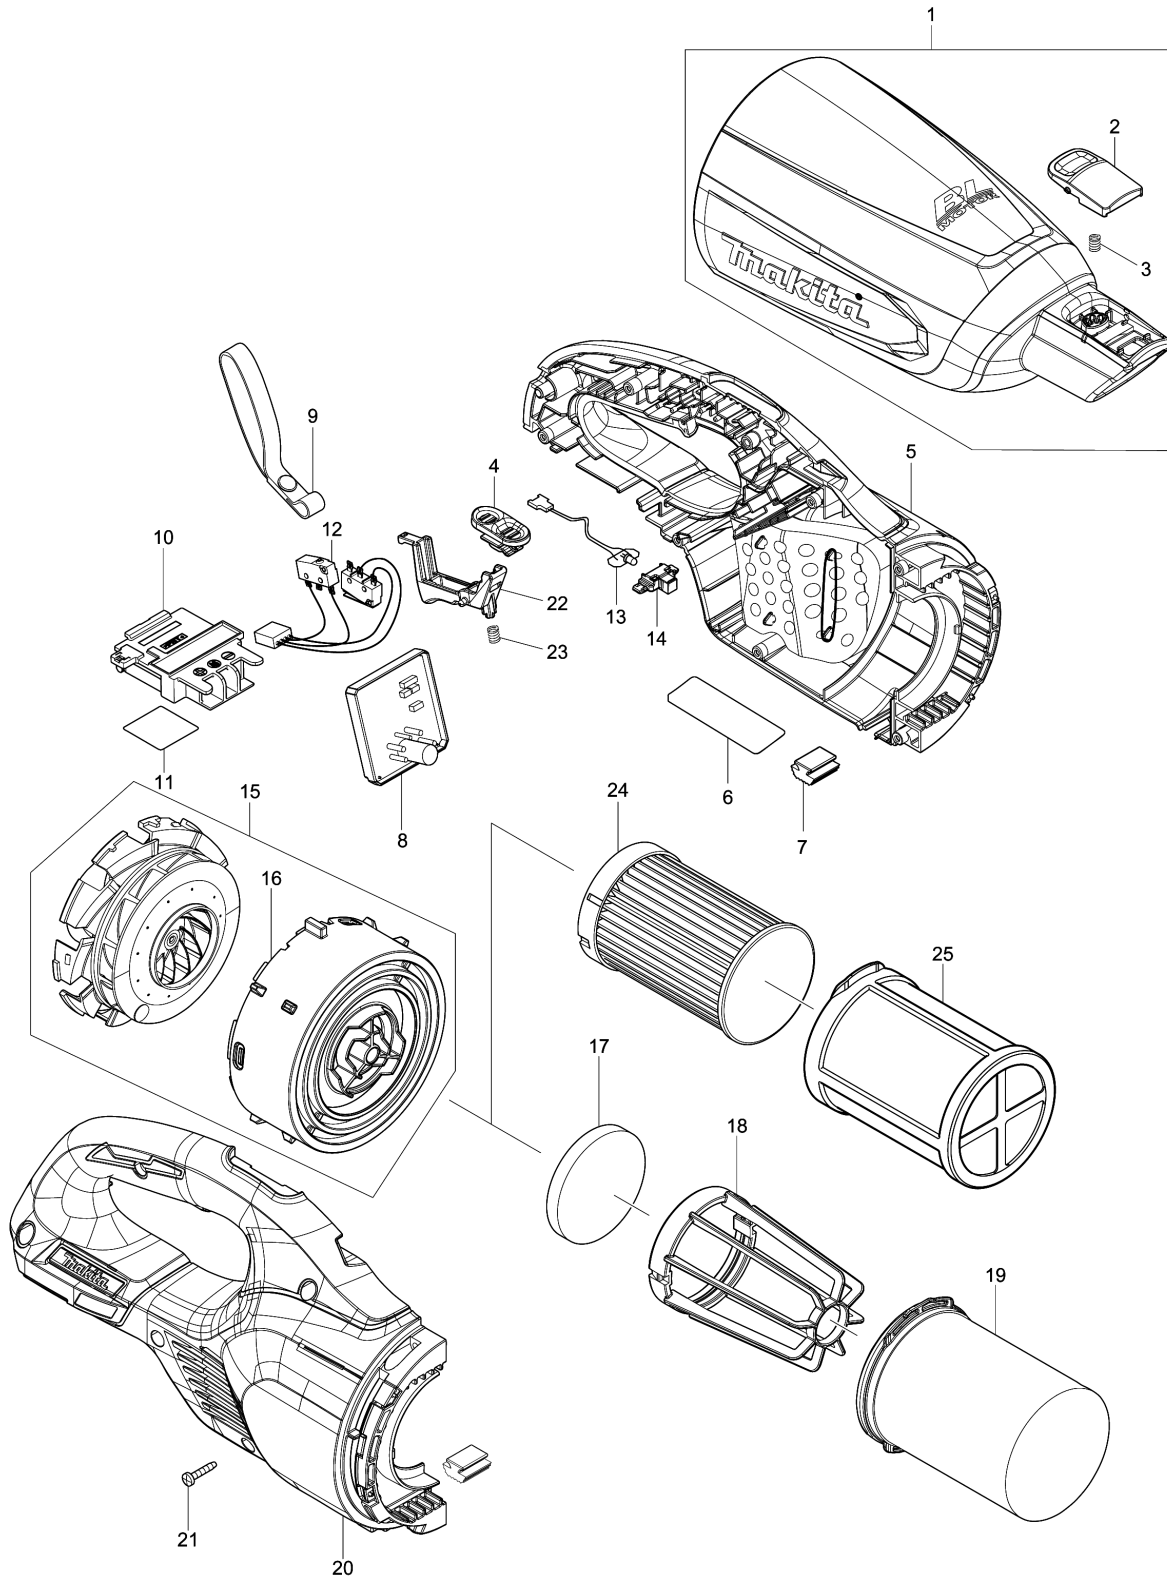

Model No.DCL280F CORDLESS CLEANER

Model No.DCL280F CORDLESS CLEANER

Item	Parts No.	Description	I/C	Qty	New/Old	Opt. 1	Opt. 2	Note
001A	136105-1	CAPSULE ASS'Y		1				
001B	136096-6	CAPSULE COMPLETE ASS'Y		1				
C10	266326-2	TAPPING SCREW 4X18		1				
C20	424208-6	VALVE		1				
C30	941051-3	FLAT WASHER 4		1				
D10		INC. 2,3						
002	458939-5	BUTTON A		1				
003	232485-4	COMPRESSION SPRING 5		1				
004	459326-1	SLIDE SWITCH		1				
005A	183M07-0	HOUSING SET		1				
005B	183L72-3	HOUSING SET		1				
C10	263005-3	RUBBER PIN 6		2				
C20	422458-7	SPONGE SHEET 55-80		2				
C30	213008-7	O RING 22.4		2				
D10		INC. 7,20						
006	855S96-8	DCL280F NAME PLATE		1				
007	422460-0	RUBBER PLATE		2				
008	620A74-7	CONTROLLER		1				
010	643874-2	TERMINAL		1				
011	855T03-7	DCL280F SERIAL NO. LABEL		1				
012	632N57-3	SWITCH UNIT		1				
013	620A76-3	LED CIRCUIT		1				
014	459478-8	LENS CASE		1				
015	136091-6	MOTOR ASS'Y		1				
D10		INC. 16						
016	459322-9	FAN COVER		1				
017B	422268-2	SPONGE SHEET 57		1				
018B	458467-0	STAY		1				
019B	199966-0	EASY SHAKE OFF FILTER B SET		1				
020A	183M07-0	HOUSING SET		1				
020B	183L72-3	HOUSING SET		1				
C10	263005-3	RUBBER PIN 6		2				
C20	422458-7	SPONGE SHEET 55-80		2				
C30	213008-7	O RING 22.4		2				
D10		INC. 5,7						
021	266429-2	TAPPING SCREW 3X16		7				
022	459324-5	SWITCH LEVER		1				
023	232485-4	COMPRESSION SPRING 5		1				
024A	199989-8	FILTER H SET		1				
025A	198751-8	PRE FILTER SET EU		1				
A01A	123488-8	FLOOR T-NOZZLE 28 BLU		1				
A01B	123486-2	FLOOR T-NOZZLE 28 WHI		1				