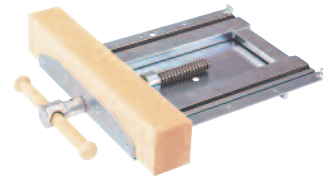

FRAMTÅNG

Nr 33160