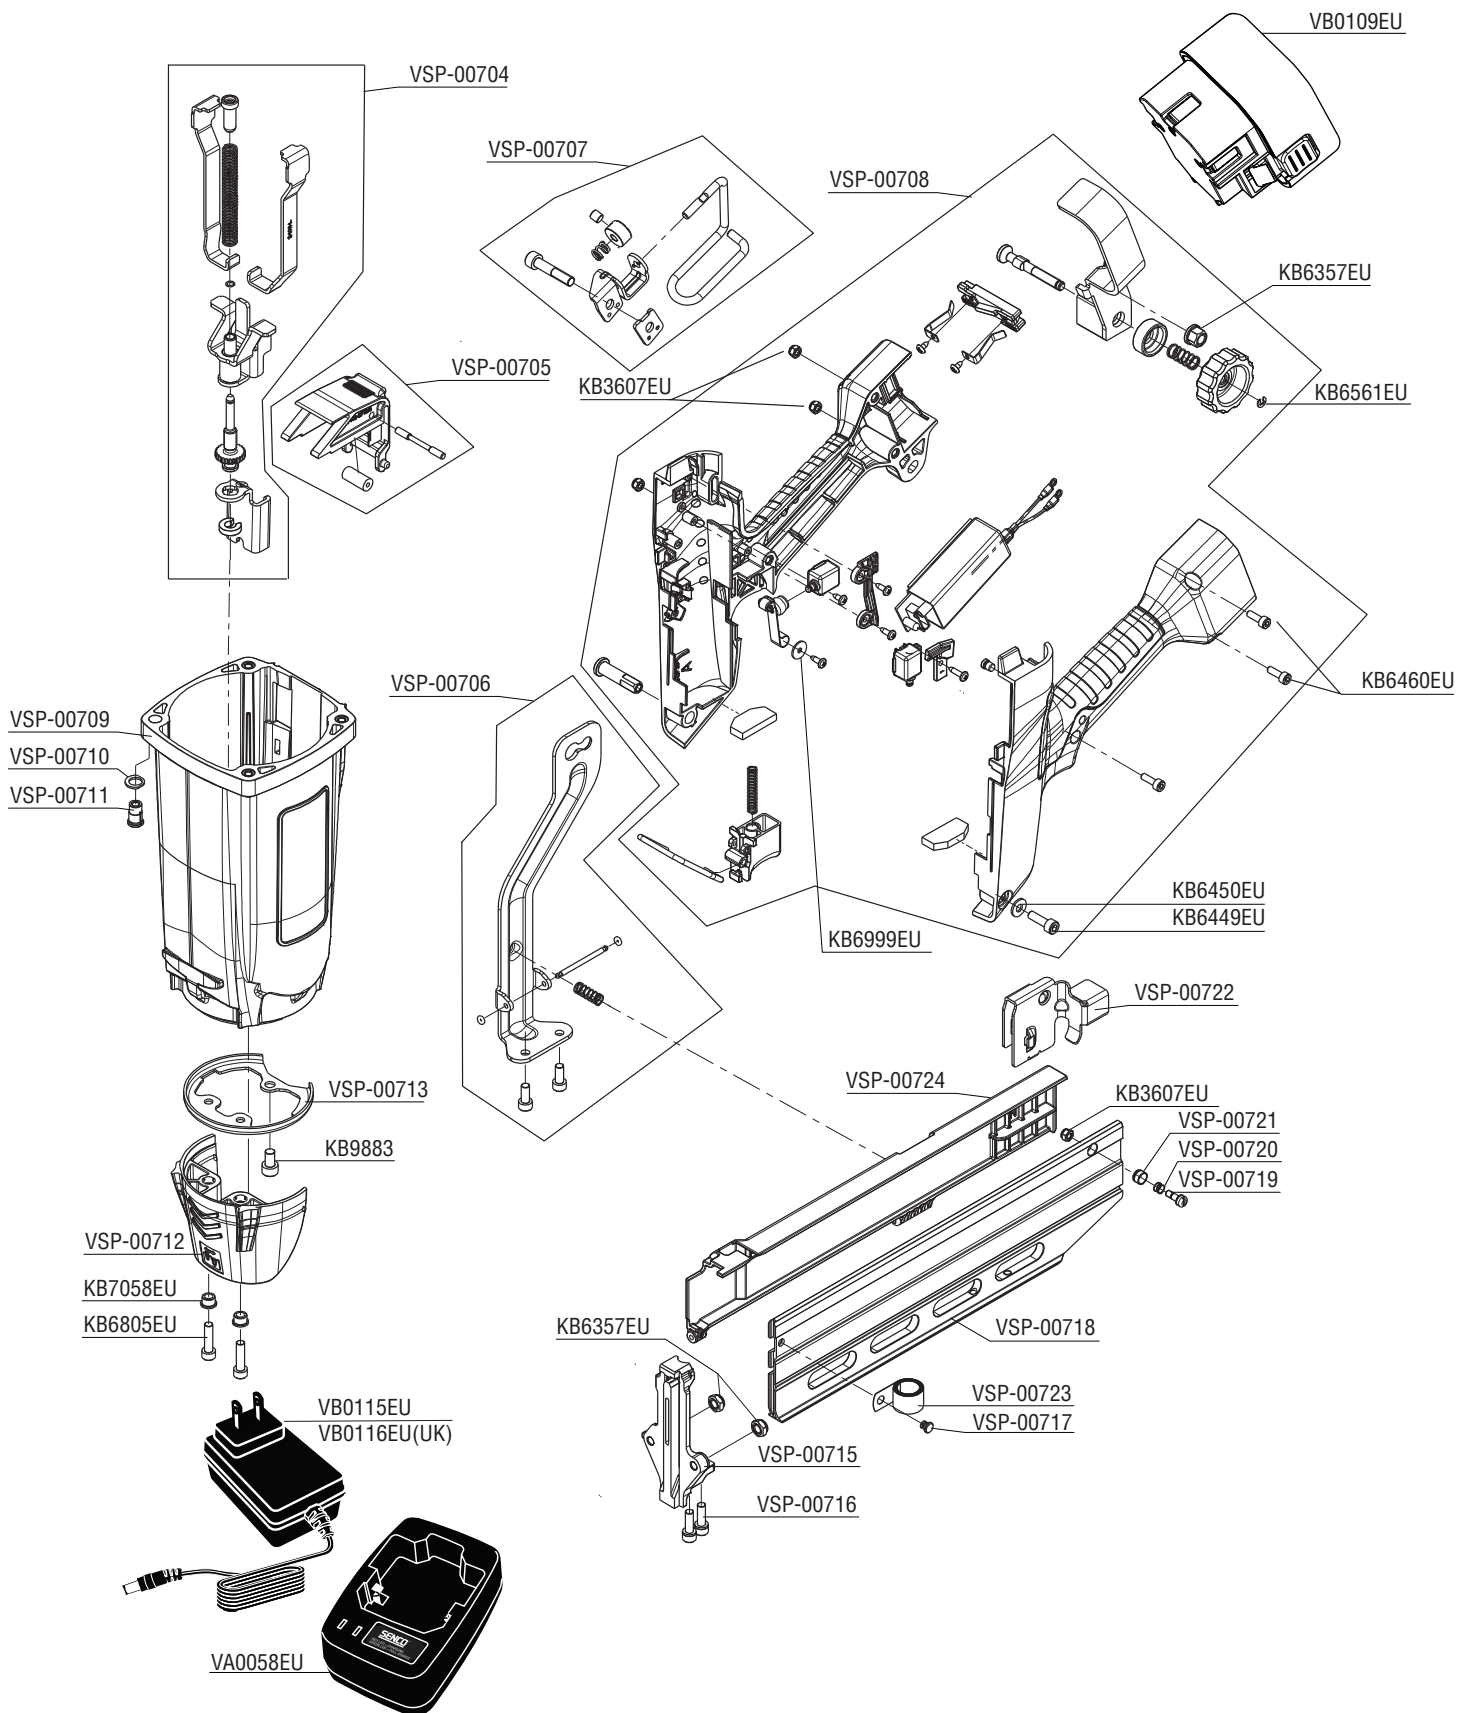

REPLACEMENT PARTS LIST • LISTA DE PARTES DE REPUESTO • ERSATSTEILE-LISTE • LISTE DE PIÈCES DE RECHANGE

PART NO.	DESCRIPTION	DESCRIPCIÓN	BESCHREIBUNG	DÉSIGNATION
AC0386EU	SCREW	TORNILLO	TORNILLO	VIS
AC0547EU	CAP	TAPA	TAPA	BOUCHON
BC0879EU	DEFLECTOR	DEFLECTOR	DEFLECTOR	DÉFLECTEUR
BC0880EU	BUMPER	AMORTIGUADOR	AMORTIGUADOR	AMORTISSEUR
KB3607EU	NUT	TUERCA	TUERCA	ÉCROU
KB6357EU	NUT	TUERCA	TUERCA	ÉCROU
KB6449EU	SCREW	TORNILLO	TORNILLO	VIS
KB6450EU	WASHER	SELLO	SELLO	JOINT
KB6460EU	SCREW	TORNILLO	TORNILLO	VIS
KB6550EU	SCREW	TORNILLO	TORNILLO	VIS
KB6561EU	E-RING	ANILLO E	ANILLO E	ANNEAU EN E
KB6785EU	SCREW	TORNILLO	TORNILLO	VIS
KB6805EU	SCREW	TORNILLO	TORNILLO	VIS
KB6999EU	WASHER	SELLO	SELLO	JOINT
KB7057EU	SPRING	MUELLE	MUELLE	RESSORT
KB7058EU	WASHER	SELLO	SELLO	JOINT
KB9883	SCREW	TORNILLO	TORNILLO	VIS
KB9923EU	SCREW	TORNILLO	TORNILLO	VIS
LB1292EU	O-RING	SELLO	SELLO	JOINT
LB1311EU	O-RING	SELLO	SELLO	JOINT
VSP-00696	FILTER	FILTRO	FILTER	FILTRE
VSP-00697	SCREW	TORNILLO	SCHRAUBE	VIS
VSP-00698	TOP FLANGE ASSY	CONJ. DE BRIDA SUPERIOR	BAUGRUPPE, OBERER FLANSCH	ENSEMBLE DE BRIDE DU HAUT
VSP-00699	COMBUSTION CHAMBER ASSY	CÁMARA DE COMBUSTIÓN	BRENNKAMMER	CHAMBRE DE COMBUSTION
VSP-00700	PISTON ASSY	PERCUSOR	TREIBER	COUTEAU
VSP-00701	CYLINDER ASSEMBLY	ASAMBLE DE CILINDRO	ZYLINDER-ZUSAMMENBAU	ENSEMBLE CYLINDRE
VSP-00702	EXHAUST ASSY	ESCAPE	AUSPUFF	D'ÉCHAPPEMENT
VSP-00703	GUIDEBODY ASSY	PLACA DE NARIZ	KLAMMERFÜHRUNG	FRONT
VSP-00704	SAFETY ASSEMBLY	ASAMBLE DE SEGURO	SICHERHEITSVORRICHTUNG	PALPEUR DE SÉCURITÉ
VSP-00705	DOOR ASSY	CONJ. DE PUERTA	ABDECKSCHIEBER-ZUSAMMENBAU	ENSEMBLE DE PORTE
VSP-00706	MAGAZINE SUPPORT			
VSP-00707	BRACKET	BRAZO	HALTERUNG	CAVALIER
VSP-00708	HOUSING ASSEMBLY	ASAMBLE DE ALOJAMIENTO	GEHÄUSE-ZUSAMMENBAU	CORPS D'ASSEMBLÉÉ
VSP-00709	MAIN BODY	CARCASA	GEHÄUSE	CORPS
VSP-00710	WASHER	SELLO	DICHTUNG	JOINT
VSP-00711	NUT	TUERCA	SCHRAUBENMUTTER	ÉCROU
VSP-00712	SAFETY COVER	SEGURO	SICHERHEITSVORRICHTUNG	PALPEUR DE SÉCURITÉ
VSP-00713	BRACKET	SOPORTE	HALTERUNG	CAVALIER
VSP-00714	C-RING	ANILLO	RING	ANNEAU
VSP-00715	DRIVER GUIDE	GUÍA	FÜHRUNG	GUIDE
VSP-00716	SCREW	TORNILLO	SCHRAUBE	VIS
VSP-00717	PIN	PASADOR	STIFT	GOUPILLE
VSP-00718	MAGAZINE	REVISTA	MAGAZIN	MAGASIN
VSP-00719	DOOR LATCH	CERROJO DE PUERTA	KLAPPENRIEGEL	VERROU DE PORTE
VSP-00720	SPRING	MUELLE	FEDER	RESSORT
VSP-00721	SOCKET	ENCHUFE	SOCKEL	DOUILLE
VSP-00722	PUSHER	ALIMENTADOR	KLAMMERSCHIEBER	POUSSOIR
VSP-00723	SPRING	MUELLE	FEDER	RESSORT
VSP-00724	BRACKET	SOPORTE	HALTERUNG	CAVALIER
VSP-00725	O-RING	SELLO	DICHTUNG	JOINT
VA0058EU	CHARGER	CARGADOR	LADEGÄRAT	CHARGEUR
VB0109EU	BATTERY	BATERIA	BATTERIE	BATTERIE
VB0115EU	ADAPTER (EU)	ADAPTADOR (EU)	ADAPTER (EU)	ADAPTEUR (EU)
VB0116EU	ADAPTER (UK)	ADAPTADOR (UK)	ADAPTER (UK)	ADAPTEUR (UK)