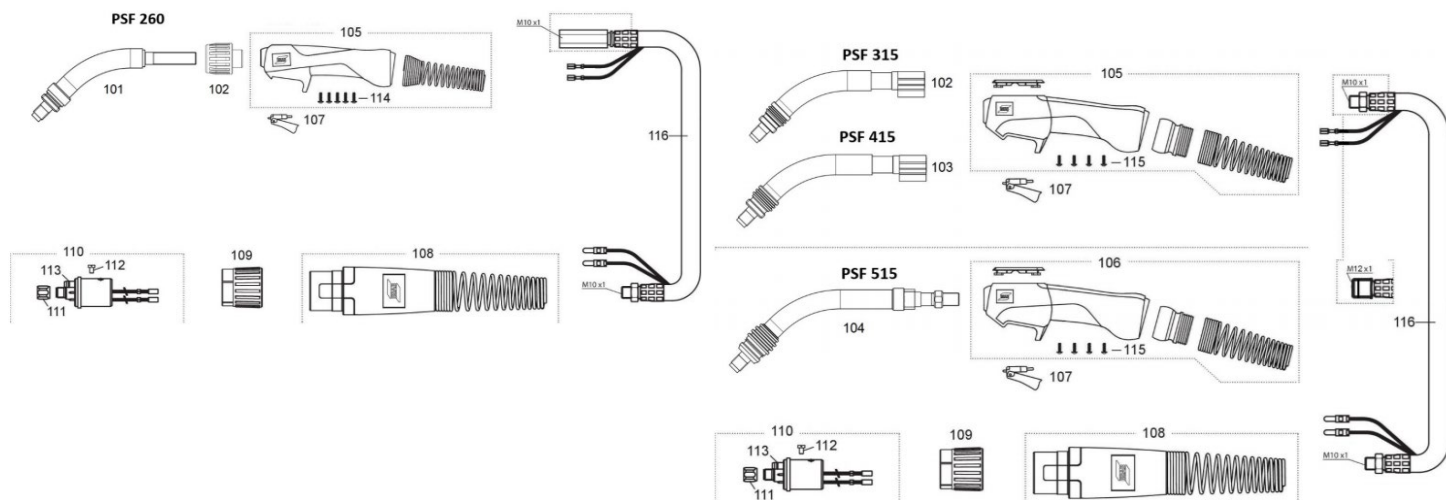

Reservdelar

Nr.	Beskrivning	Artikelnummer	PSF 260	PSF 315	PSF 415	PSF 515
101	Brännarhals PSF 260	0700025000	x			
102	Kontramutter i plast för PSF 260	0700025908	x			
102	Brännarhals PSF 315	0700025001		x		
103	Brännarhals PSF 415	0700025002			x	
104	Brännarhals PSF 515	0700025003				x
105	Komplett handtag PSF 260	0700025900	x			
105	Komplett handtag PSF 315/415	0700025905		x	x	
106	Komplett handtag PSF 515/520	0700025906				x
107	Avtryckare, gul, 2-polig	0700025903	x	x	x	x
108	Komplett kabelstöd standard, G	0700025907		x	x	x
108	Komplett kabelstöd, G	0700025950	x			
109	Adaptermutter	0700025951	x	x	x	x
110	Centralt kontaktdon G	0700200101	x	x	x	x
111	Låsmutter till trådleddare	0700200098	x	x	x	x
112	Cylinderhuvudskruv M4 x 6	0700025952	x	x	x	x
113	O-ring 4,0 x 1,0 mm (gasnippel)	0700025953	x	x	x	x
114	Skruv för handtag Expert Mini	0700025904	x			
115	Skruv för handtag Expert Plus	0700025904		x	x	x
-	Komplett RS3-modul	0700025850			(x)	(x)

Reservdelar – kablar

Nr.	Beskrivning	3 m	4 m	5 m
116	Koaxialkabel PSF 260	0700025954	0700025955	0700025956
116	Koaxialkabel PSF 315	0700025964	0700025965	0700025966
-	Koaxialkabel PSF 415	0700025957	0700025958	0700025959
-	Koaxialkabel PSF 515	0700025967	0700025968	0700025969

För en komplett lista över slit- och reservdelar, se separat manual eller reservdelslista.

ESAB/esab.com