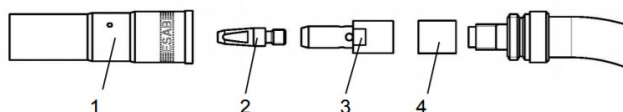

PSF 315

Slitdelar

Nr.	Beskrivning	PSF 260	PSF 315	PSF 415	PSF 515
1	Gasmunstycke, standard	0458464881 (Ø 14 mm)	0458464882 (Ø 16 mm)	0458464883 (Ø 17 mm)	0458464884 (Ø 18 mm)
1	Gasmunstycke, koniskt	0458465881 (Ø 12 mm)	0458465882 (Ø 14 mm)	0458465883 (Ø 15 mm - M6)	0458465884 (Ø 15 mm)
1	Gasmunstycke, rakt	0458470881 (Ø 16 mm)	0458470882 (Ø 19 mm)	0458470883 (Ø 21 mm)	0458470884 (Ø 21 mm)
3	Munstycksadapter M6	0366314001	0366394001	0366394001	-
3	Munstycksadapter M8	-	0460819001	0460819001	0366395001
4	Isolerande bussning	0366397001	0366397002	0366397002	0366397003

Slitdelar - kontaktmunstycken

Nr.	Gas/tråd Ø		PSF 260*/PSF 315		PSF 415		PSF 515
	CO₂	Blandgas/Ar	M6	M8	M6	M8	M8
2	0,6		0468500001		0468500001		
2		0,6	0468500002		0468500002		
2	0,8		0468500003	0468502003	0468500003	0468502003	0468502003
2	0,9	0,8	0468500004	0468502004	0468500004	0468502004	0468502004
2	1,0	0,9	0468500005	0468502005	0468500005	0468502005	0468502005
2	1,2		0468500006	0468502006	0468500006	0468502006	0468502006
2	1,2	1,0	0468500007	0468502007	0468500007	0468502007	0468502007
2	1,4	1,2	0468500008	0468502008	0468500008	0468502008	0468502008
2	1,6				0468500009	0468502009	0468502009
2		1,6			0468500010	0468502010	0468502010

*PSF 260 enbart för M6 och tråd 0,6-1,0

PSF 260