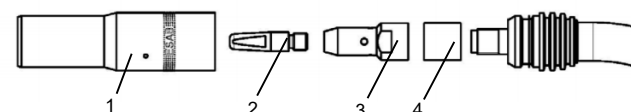

*PSF 260 enbart för M6 och tråd 0,6-1,0

PSF 260

PSF 415

PSF 315

PSF 515

För en komplett lista över slit- och reservdelar, se separat manual eller reservdelslista.

Reservdelar

Nr.	Beskrivning	Artikelnummer	PSF 260	PSF 315	PSF 415	PSF 515
101	Brännarhals PSF 260	0700025000	x			
102	Kontramutter i plast för PSF 260	0700025908	x			
102	Brännarhals PSF 315	0700025001		x		
103	Brännarhals PSF 415	0700025002			x	
104	Brännarhals PSF 515	0700025003				x
105	Komplett handtag PSF 260	0700025900	x			
105	Komplett handtag PSF 315/415	0700025905		x	x	
106	Komplett handtag PSF 515/520	0700025906				x
107	Avtryckare, gul, 2-polig	0700025903	x	x	x	x
108	Komplett kabelstöd standard, G	0700025907		x	x	x
108	Komplett kabelstöd, G	0700025950	x			
109	Adaptermutter	0700025951	x	x	x	x
110	Centralt kontaktdon G	0700200101	x	x	x	x
111	Låsmutter till trådleddare	0700200098	x	x	x	x
112	Cylinderhuvudskruv M4 x 6	0700025952	x	x	x	x
113	O-ring 4,0 x 1,0 mm (gasnippel)	0700025953	x	x	x	x
114	Skruv för handtag Expert Mini	0700025904	x			
115	Skruv för handtag Expert Plus	0700025904		x	x	x
-	Komplett RS3-modul	0700025850			(x)	(x)