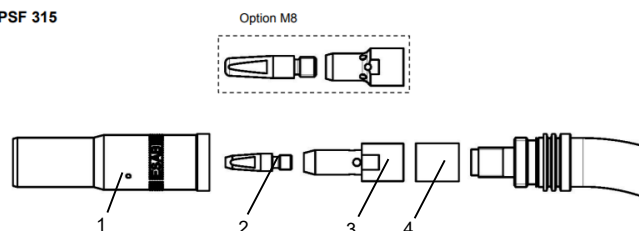

*PSF 260 enbart för M6 och tråd 0,6-1,0

PSF 260

PSF 415

PSF 315

PSF 515

För en komplett lista över slit- och reservdelar, se separat manual eller reservdelslista.

Reservdelar

Nr.	Beskrivning	Artikelnummer	PSF 260	PSF 315	PSF 415	PSF 515
101	Brännarhals PSF 260	0700025000	x			
102	Kontramutter i plast för PSF 260	0700025908	x			
102	Brännarhals PSF 315	0700025001		x		
103	Brännarhals PSF 415	0700025002			x	
104	Brännarhals PSF 515	0700025003				x
105	Komplett handtag PSF 260	0700025900	x			
105	Komplett handtag PSF 315/415	0700025905		x	x	
106	Komplett handtag PSF 515/520	0700025906				x
107	Avtryckare, gul, 2-polig	0700025903	x	x	x	x
108	Komplett kabelstöd standard, G	0700025907		x	x	x
108	Komplett kabelstöd, G	0700025950	x			
109	Adaptermutter	0700025951	x	x	x	x
110	Centralt kontaktdon G	0700200101	x	x	x	x
111	Låsmutter till trådleddare	0700200098	x	x	x	x
112	Cylinderhuvudskruv M4 x 6	0700025952	x	x	x	x
113	O-ring 4,0 x 1,0 mm (gasnippel)	0700025953	x	x	x	x
114	Skruv för handtag Expert Mini	0700025904	x			
115	Skruv för handtag Expert Plus	0700025904		x	x	x
-	Komplett RS3-modul	0700025850			(x)	(x)