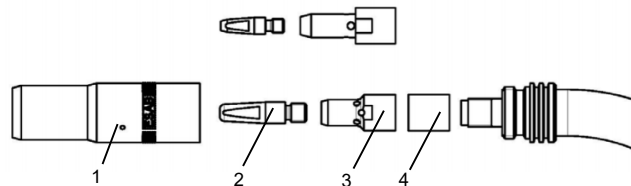

Slitdelar

Nr.	Beskrivning	PSF 260	PSF 315	PSF 415	PSF 515
1	Gasmunstycke, standard	0458464881 (Ø 14 mm)	0458464882 (Ø 16 mm)	0458464883 (Ø 17 mm)	0458464884 (Ø 18 mm)
1	Gasmunstycke, koniskt	0458465881 (Ø 12 mm)	0458465882 (Ø 14 mm)	0458465883 (Ø 15 mm - M6)	0458465884 (Ø 15 mm)
1	Gasmunstycke, rakt	0458470881 (Ø 16 mm)	0458470882 (Ø 19 mm)	0458470883 (Ø 21 mm)	0458470884 (Ø 21 mm)
3	Munstycksadapter M6	0366314001	0366394001	0366394001	-
3	Munstycksadapter M8	-	0460819001	0460819001	0366395001
4	Isolerande bussning	0366397001	0366397002	0366397002	0366397003

Slitdelar - kontaktmunstycken

Nr.	Gas/tråd Ø		PSF 260*/PSF 315		PSF 415		PSF 515
	CO₂	Blandgas/Ar	M6	M8	M6	M8	M8
2	0,6		0468500001		0468500001		
2		0,6	0468500002		0468500002		
2	0,8		0468500003	0468502003	0468500003	0468502003	0468502003
2	0,9	0,8	0468500004	0468502004	0468500004	0468502004	0468502004
2	1,0	0,9	0468500005	0468502005	0468500005	0468502005	0468502005
2	1,2		0468500006	0468502006	0468500006	0468502006	0468502006
2	1,2	1,0	0468500007	0468502007	0468500007	0468502007	0468502007
2	1,4	1,2	0468500008	0468502008	0468500008	0468502008	0468502008
2	1,6				0468500009	0468502009	0468502009
2		1,6			0468500010	0468502010	0468502010

*PSF 260 enbart för M6 och tråd 0,6-1,0

PSF 415

För en komplett lista över slit- och reservdelar, se separat manual eller reservdelslista.