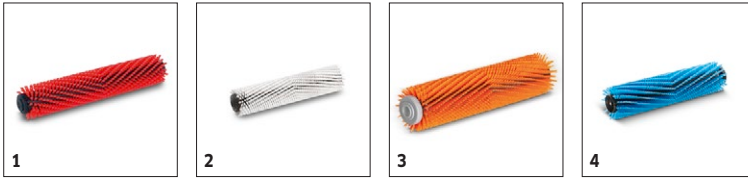

■ Ingår i standardutrustningen □ Passande tillbehör

BR 30/4 C BP PACK *EU

1.783-228.0

		Beställnings- nummer		Längd	Färg	Mängd	Pris	Beskrivning	
Borstvalsar									
Borstvals röd BR 30/4 C	1	4.762-005.0	Medium	300 mm	Röd	1 st		Borstvals, medelhård, röd. Längd: 300 mm. Med slitstark stjärnhjulsmekanism. För normal användning. Borst: polypropen, 0,2 mm tjocka, 11,5 mm långa.	<input checked="" type="checkbox"/>
Borste vit T BR 30/4 C	2	4.762-452.0	Mjukt	300 mm	Vit	1 st		Vit, för ömtåliga ytor och för polering.	<input type="checkbox"/>
Borstvals orange BR 30/4 C	3	4.762-484.0		300 mm	Orange	1 st		Organge. För tåliga strukturgolv, fogar och skarvar.	<input type="checkbox"/>
Borstvals blå 300	4	4.762-499.0	Mjukt	300 mm	Blå	1 st		För mattrengöring.	<input type="checkbox"/>