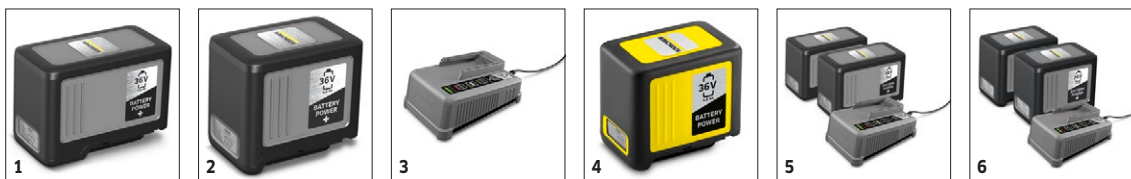

BR 30/4 C BP Pack *EU

Vår lätta och väldigt kompakta batteridrivna BR 30/4 C Bp Pack kombiskurmaskin som ger torra, halkfria golv omedelbart efter rengöring och är en del i Kärcher Battery Universe.

1 Snabbroterande borstvals

Utrustning

Variant	Batteri inkluderat
Transporthjul	■
2-tanksystem	■
Borstvals	■
Två sugramper, raka	■

■ Ingår i standardutrustningen

BR 30/4 C BP PACK *EU

1.783-228.0

KÄRCHER

		Beställningsnummer					Pris	Beskrivning	
Batterier									
Batteri Power+ 36/75	1	2.445-043.0						En kapacitet på 7,5 Ah garanterar långa drifttider för Power+ 36 V-litiumjonbatteriet. Mycket kraftfull, med realtidsteknik via LCD-skärm och överströmsskydd.	■
Batteri Power+ 36/60	2	2.042-022.0						Garanterat långa drifttider för det otroligt kraftfulla Power+ 36 V-litiumjonbatteriet med kapacitet på 6,0 Ah. Med innovativ realtidsteknik via LCD-display och spänningsövervakning.	□
Laddare									
Snabbladdare Batteri Power+ 36/60	3	2.445-045.0						Ladda alla 36 V-litiumjonbatterier av typen Kärcher Batteri Power och Kärcher Batteri Power+ med max. 6 A laddningsström: Snabbladdare med LED-indikator för driftstatus. Enkel väggmontering.	■
Batterier									
Lithium-ion batteri, 36V/5,0A	4	2.445-031.0						36 V/5,0 Ah Lithium-ion batteri med innovativ realtidsteknik, inkl. LCD display för att visa batterinivån. Kompatibel med alla enheter som använder sig av Kärchers 36 V Battery Power-batteriplattform.	□
Startkit									
Startkit Batteri Power+ 36/75	5	2.445-070.0						Startkit Batteri Power+ 36/75 med 2 36 V/7,5 Ah-batterier och 36 V snabbladdare för våra 36 V-batteriplattformsenheter Kärcher Batteri Power och Kärcher Batteri Power+.	□
Startkit Batteri Power+ 36/60	6	2.445-071.0						Kärcher Batteri Power+ 36/60 startkit för alla maskiner i Kärcher 36 V Batteri Power+-batteriplattformen. Leveransomfång: Två 36 V/6,0 Ah-batterier och den kompatibla 36 V-snabbladdaren.	□