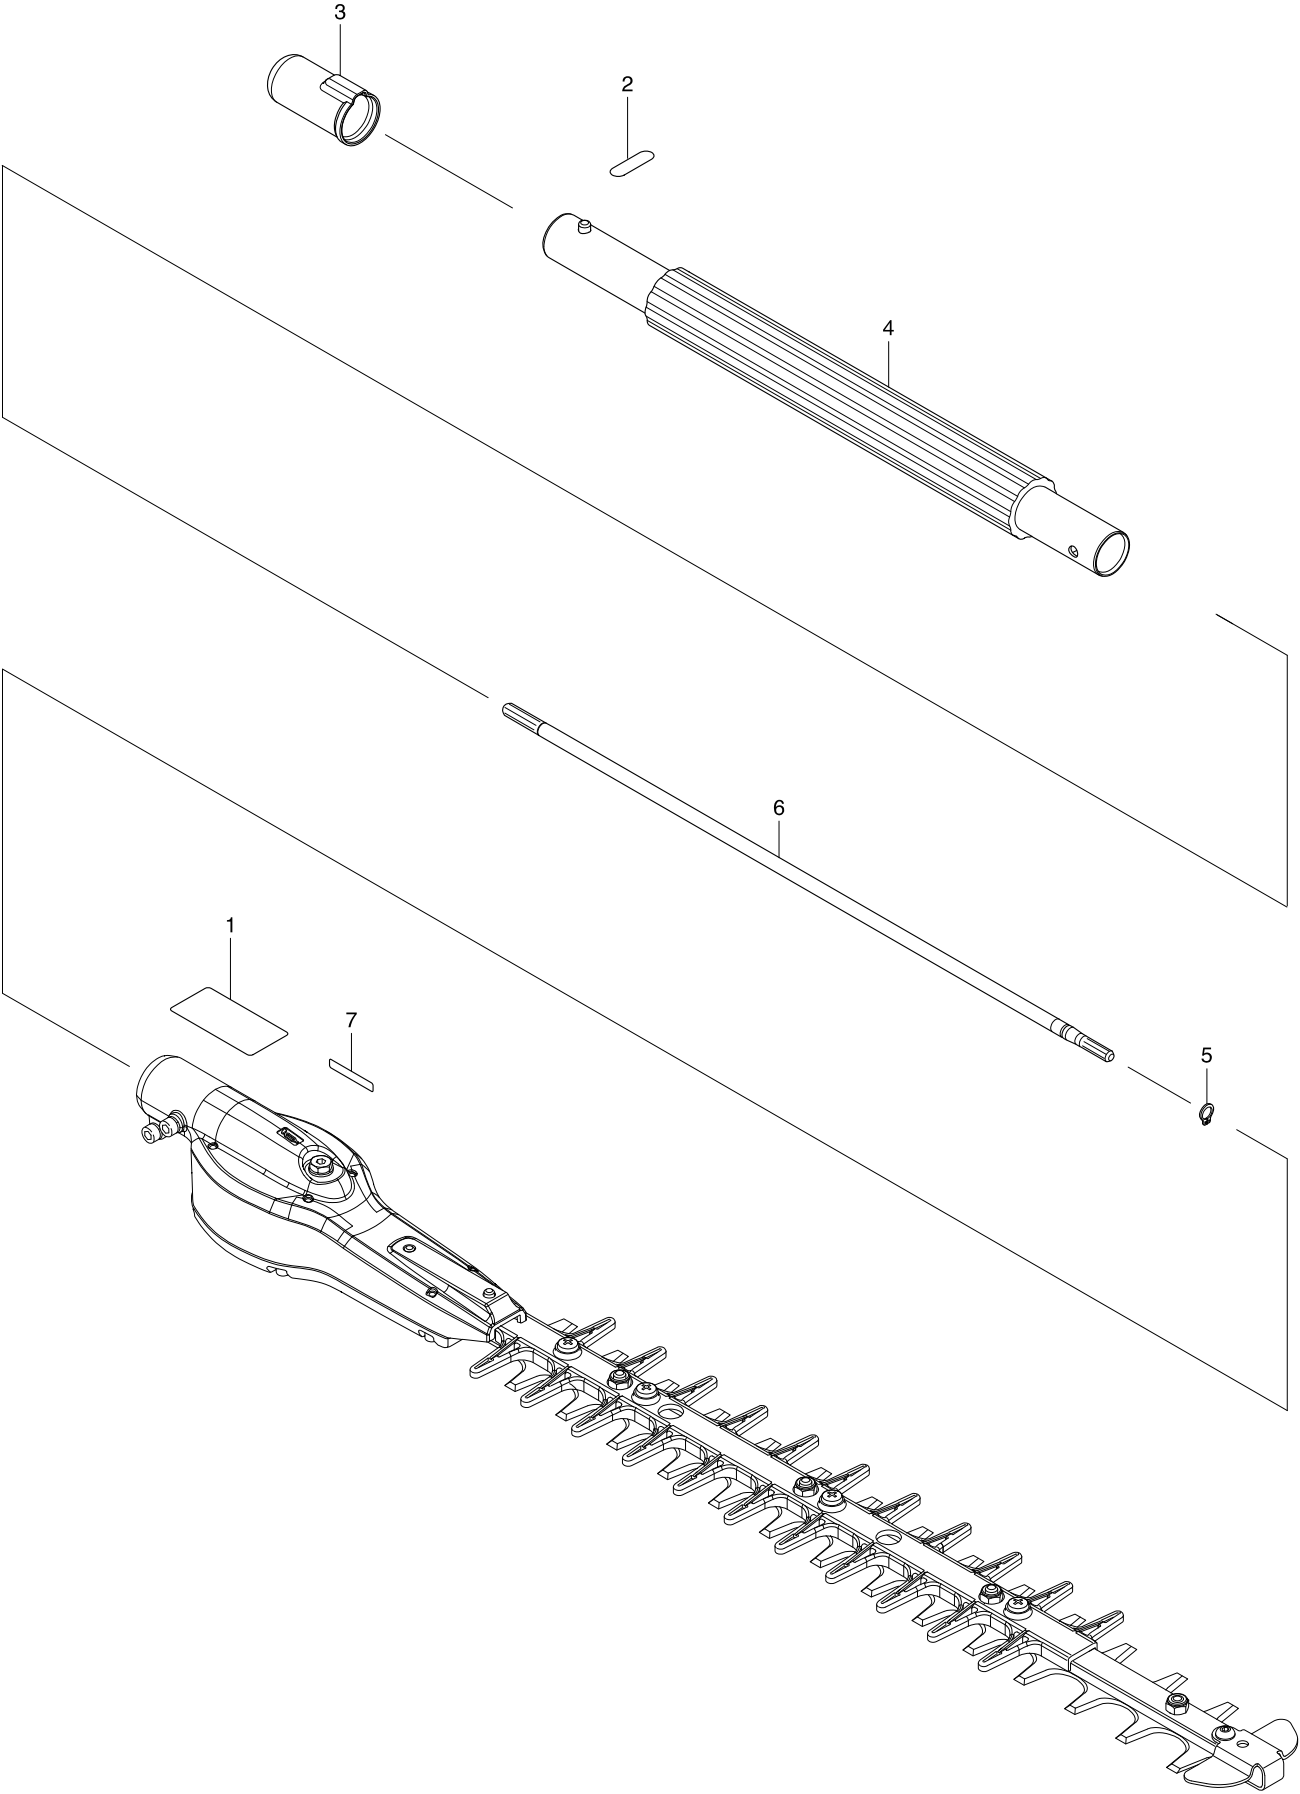

Mallinnumero EN410MP HEDGE TRIMMER ATTACHMENT

Mallinúmero EN410MP HEDGE TRIMMER ATTACHMENT

Mallinumero EN410MP HEDGE TRIMMER ATTACHMENT

Sivu 1 / 2

Nimike	Osanumero	Kuvaus	I/C nu	MÄÄRÄ	N/O	Opt. 1	Opt. 2	HUOMAUTUS
001	808W63-6	MAKITA LOGO LABEL		1				
002	808723-2	CAUTION LABEL		1				
003	424434-7	CAP 24		1				
004	143825-0	GRIP PIPE COMPLETE		1				
005	961003-8	RETAINING RING S-7		1				
006	326754-4	SHAFT A		1				
007	814A82-0	DATE CODE LABEL		1				
008	962103-7	RETAINING RING R-24		1				
009	961005-4	RETAINING RING S-9		1				
010	210049-4	BALL BEARING 609ZZ		1				
011	227608-7	SPIRAL BEVEL GEAR 10		1				
012	922241-7	HEX. SOCKET HEAD BOLT M5X25		1				
013	922211-6	HEX. SOCKET HEAD BOLT M5X12		1				
014	143824-2	GEAR HOUSING COMPLETE A		1				
C10	808W54-7	CAUTION LABEL		1				
C20	808W62-8	SOUND LABEL		1				
C30	263002-9	RUBBER PIN 4		1				
015	266818-1	HEX. SOCKET HEX. BOLT M8X8		1				
016	915211-3	BINDING HEAD SCREW M5X12		4				
017	454672-7	BLADE GUARD		1				
018	210049-4	BALL BEARING 609ZZ		1				
019	326257-8	SPINDLE		1				
020	227609-5	SPIRAL BEVEL GEAR 47		1				
021	211067-5	BALL BEARING 6200ZZ		1				
022	318972-8	BEARING HOUSING		1				
023	265490-6	HEX. SOCKET HEAD BOLT M4X16		4				
024	346658-4	PLATE		1				
025	346251-4	CONNECTING ROD		1				
026	332055-0	CRANK		1				
027	346251-4	CONNECTING ROD		1				
028	346256-4	HOLDER		1				
029	922241-7	HEX. SOCKET HEAD BOLT M5X25		2				
030	443159-4	SEAL		1				
031	346658-4	PLATE		1				
032	423457-2	GASKET		1				
033	318973-6	UNDER COVER		1				
034	922126-7	HEX. SOCKET HEAD BOLT M4X16		6				
035	332058-4	GUIDE BAR		1				
036	264089-4	HEX. LOCK NUT M6-10		4				
037	346665-7	PLATE		1				
038	725187-4	SHEAR BLADE		1				
039	313211-1	SLEEVE 5		2				
040	725187-4	SHEAR BLADE		1				
041	346665-7	PLATE		1				
042	266824-6	H.S. BUTTON HEAD BOLT M6X20		4				
043	346629-1	END COVER		1				
044	266075-1	HEX. SOCKET HEAD BOLT M5X6		1				
045	197763-8	SHEAR BLADE ASSEMBLY SET MG		1				