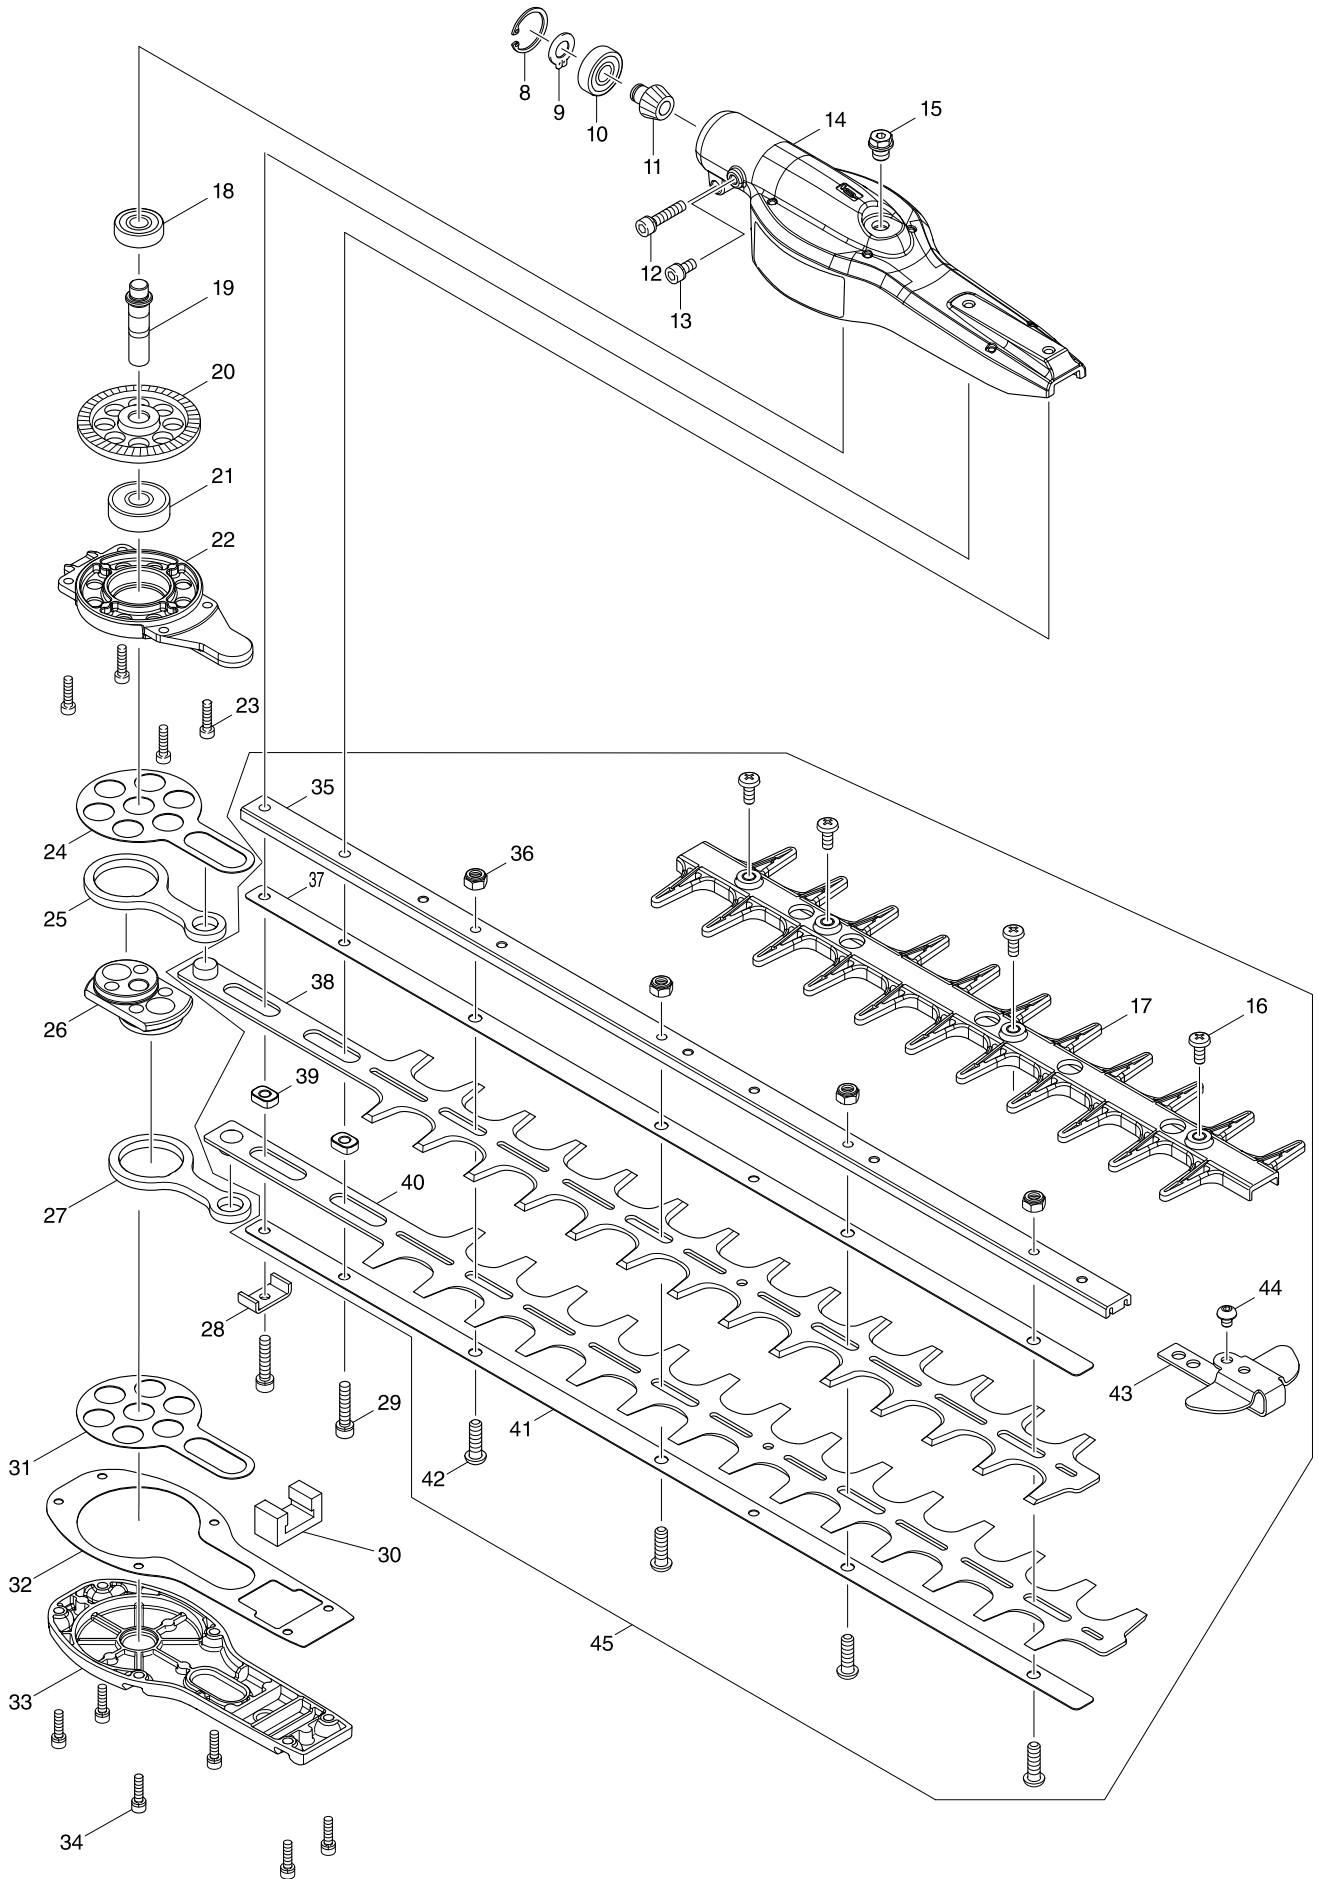

Mallinnumero EN410MP HEDGE TRIMMER ATTACHMENT

Mallinúmero EN410MP HEDGE TRIMMER ATTACHMENT

Mallinumero EN410MP HEDGE TRIMMER ATTACHMENT

Sivu 1 / 2

Nimike	Osanumero	Kuvaus	I/C nu	MÄÄRÄ	N/O	Opt. 1	Opt. 2	HUOMAUTUS
001	808W63-6	MAKITA LOGO LABEL		1				
002	808723-2	CAUTION LABEL		1				
003	424434-7	CAP 24		1				
004	143825-0	GRIP PIPE COMPLETE		1				
005	961003-8	RETAINING RING S-7		1				
006	326754-4	SHAFT A		1				
007	814A82-0	DATE CODE LABEL		1				
008	962103-7	RETAINING RING R-24		1				
009	961005-4	RETAINING RING S-9		1				
010	210049-4	BALL BEARING 609ZZ		1				
011	227608-7	SPIRAL BEVEL GEAR 10		1				
012	922241-7	HEX. SOCKET HEAD BOLT M5X25		1				
013	922211-6	HEX. SOCKET HEAD BOLT M5X12		1				
014	143824-2	GEAR HOUSING COMPLETE A		1				
C10	808W54-7	CAUTION LABEL		1				
C20	808W62-8	SOUND LABEL		1				
C30	263002-9	RUBBER PIN 4		1				
015	266818-1	HEX. SOCKET HEX. BOLT M8X8		1				
016	915211-3	BINDING HEAD SCREW M5X12		4				
017	454672-7	BLADE GUARD		1				
018	210049-4	BALL BEARING 609ZZ		1				
019	326257-8	SPINDLE		1				
020	227609-5	SPIRAL BEVEL GEAR 47		1				
021	211067-5	BALL BEARING 6200ZZ		1				
022	318972-8	BEARING HOUSING		1				
023	265490-6	HEX. SOCKET HEAD BOLT M4X16		4				
024	346658-4	PLATE		1				
025	346251-4	CONNECTING ROD		1				
026	332055-0	CRANK		1				
027	346251-4	CONNECTING ROD		1				
028	346256-4	HOLDER		1				
029	922241-7	HEX. SOCKET HEAD BOLT M5X25		2				
030	443159-4	SEAL		1				
031	346658-4	PLATE		1				
032	423457-2	GASKET		1				
033	318973-6	UNDER COVER		1				
034	922126-7	HEX. SOCKET HEAD BOLT M4X16		6				
035	332058-4	GUIDE BAR		1				
036	264089-4	HEX. LOCK NUT M6-10		4				
037	346665-7	PLATE		1				
038	725187-4	SHEAR BLADE		1				
039	313211-1	SLEEVE 5		2				
040	725187-4	SHEAR BLADE		1				
041	346665-7	PLATE		1				
042	266824-6	H.S. BUTTON HEAD BOLT M6X20		4				
043	346629-1	END COVER		1				
044	266075-1	HEX. SOCKET HEAD BOLT M5X6		1				
045	197763-8	SHEAR BLADE ASSEMBLY SET MG		1				