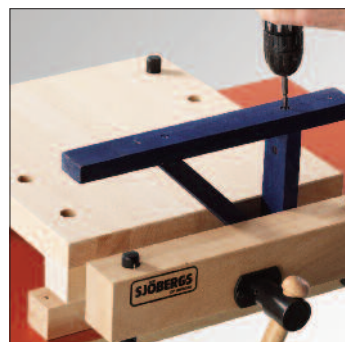

VÅR SPECIALITET
**ARBETS
BÄNKAR**
FÖR ALLA!

sjobergs.se

SMART WORKSTATION PRO

Nr 33309

SMART WORKSTATION PRO
Mobil, bärbar och praktisk arbetsplats.
Tillverkad i massiv bok. Kan lätt läggas eller
fästas med tving på lämpligt bord eller skiva.
Till denna bänk kan du använda våra smarta
tillbehör, bänkspännare, skyddsback
och metallstöd.
Tar ingen plats vid förvaring.
Lätt att ta med.
– Helt enkelt SMART!

smart workstation pro

SPECIFIKATIONER	mm
SMART WORKSTATION PRO Nr 33309	
Längd skiva	400
Total längd	530
Bredd skiva	360
Tjocklek skiva	40
Max öppning i tång	110
Vikt	10 kg

Förpackningsstorlek
SMART WORKSTATION PRO
645x375x82 mm