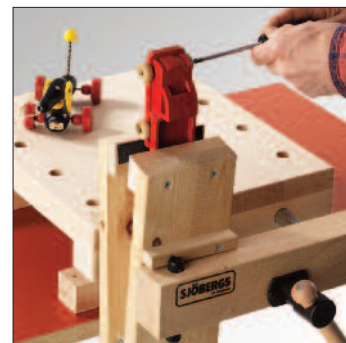

VÅR SPECIALITET
**ARBETS
BÄNKAR**
FÖR ALLA!

sjobergs.se

SMART WORKSTATION PRO

Nr 33309

SMART WORKSTATION PRO
Mobil, bärbar och praktisk arbetsplats.
Tillverkad i massiv bok. Kan lätt läggas eller
fästas med tving på lämpligt bord eller skiva.
Till denna bänk kan du använda våra smarta
tillbehör, bänkspännare, skyddsback
och metallstöd.
Tar ingen plats vid förvaring.
Lätt att ta med.
– Helt enkelt SMART!

smart workstation pro

SPECIFIKATIONER	mm
SMART WORKSTATION PRO Nr 33309	
Längd skiva	400
Total längd	530
Bredd skiva	360
Tjocklek skiva	40
Max öppning i tång	110
Vikt	10 kg

Förpackningsstorlek
SMART WORKSTATION PRO
645x375x82 mm