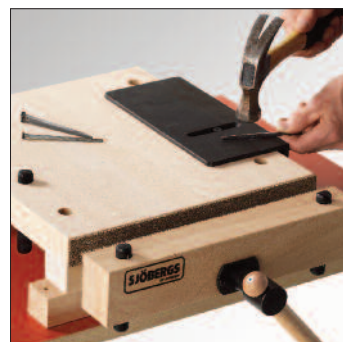

VÅR SPECIALITET
**ARBETS
BÄNKAR**
FÖR ALLA!

sjobergs.se

SMART WORKSTATION PRO

Nr 33309

SMART WORKSTATION PRO
Mobil, bärbar och praktisk arbetsplats.
Tillverkad i massiv bok. Kan lätt läggas eller
fästas med tving på lämpligt bord eller skiva.
Till denna bänk kan du använda våra smarta
tillbehör, bänkspännare, skyddsback
och metallstöd.
Tar ingen plats vid förvaring.
Lätt att ta med.
– Helt enkelt SMART!

smart workstation pro

SPECIFIKATIONER	mm
SMART WORKSTATION PRO Nr 33309	
Längd skiva	400
Total längd	530
Bredd skiva	360
Tjocklek skiva	40
Max öppning i tång	110
Vikt	10 kg

Förpackningsstorlek
SMART WORKSTATION PRO
645x375x82 mm