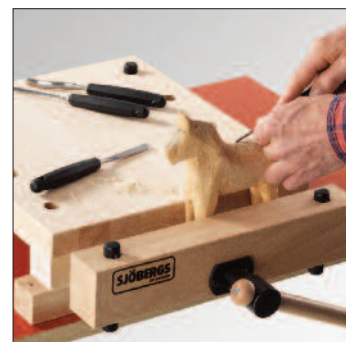

VÅR SPECIALITET
**ARBETS
BÄNKAR**
FÖR ALLA!

sjobergs.se

SMART WORKSTATION PRO

Nr 33309

SMART WORKSTATION PRO
Mobil, bärbar och praktisk arbetsplats.
Tillverkad i massiv bok. Kan lätt läggas eller
fästas med tving på lämpligt bord eller skiva.
Till denna bänk kan du använda våra smarta
tillbehör, bänkspännare, skyddsback
och metallstöd.
Tar ingen plats vid förvaring.
Lätt att ta med.
– Helt enkelt SMART!

smart workstation pro

SPECIFIKATIONER	mm
SMART WORKSTATION PRO Nr 33309	
Längd skiva	400
Total längd	530
Bredd skiva	360
Tjocklek skiva	40
Max öppning i tång	110
Vikt	10 kg

Förpackningsstorlek
SMART WORKSTATION PRO
645x375x82 mm