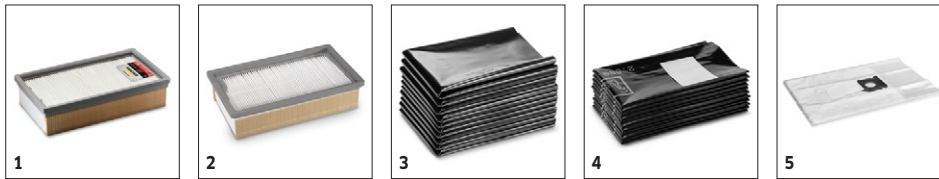

■ Ingår i standardutrustningen

NT 30/1 TACT TE H

1.148-237.0

KÄRCHER

		Beställingsnummer	Mängd				Pris	Beskrivning	
Flat pleated filter HEPA, dust class H									
Säkerhets-/HEPA-planfilter	1	6.907-671.0	1 st					Säkerhets-/HEPA-planfilter tillverkat av PES/PTFE-fibermaterial med röd etikett. Certifierat för dammklass H. För dammsugning av farligt damm, grov smuts och vätskor.	<input checked="" type="checkbox"/>
Planfilter - H-Klass / HEPA 13	2	6.904-242.0	1 st					Passade till NT-sugare och Sopsugmaskiner med planfilter. Syntet/papper, HEPA, dammklass H.	<input type="checkbox"/>
Plastsäckar för dammfri hantering									
Plastsäck för dammfri tömning	3	2.889-158.0	10 st					PE-plastpåse för dammfri avfallshantering.	<input type="checkbox"/>
	4	2.889-231.0	10 st					PU-plastpåse för dammfri avfallshantering. 10-pack.	<input type="checkbox"/>
Säkerhetsfiltersats									
Säkerhetspåse	5	2.889-183.0	5 st					Säkerhetsfiltersats med damppåse, för säkerhetsdammsugare i dammklass H. Garanterar dammfri hantering av farligt damm.	<input type="checkbox"/>