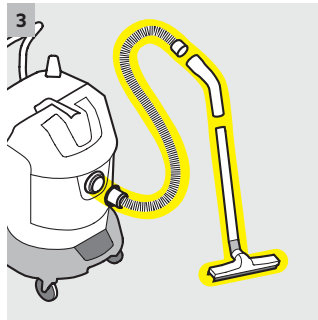

NT 30/1 Tact Te H

Med en garanterad filtreringseffekt på 99,995 % är grovdammsugaren för vått och torrt 30/1 Tact Te H förstahandsvalet för att avlägsna hälsofarligt damm i dammklass H.

2 SING PICTURE: M:\print\
nt_30_1_Tact_Te_H_asbest_aba-
tement_sanding_floor_app_1_
CI15502x502_169634.tif