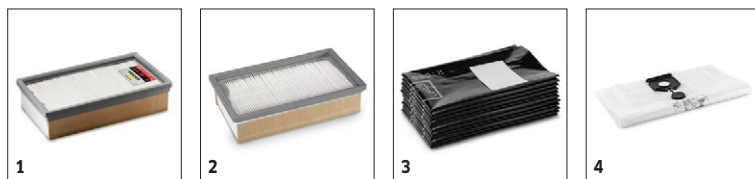

■ Ingår i standardutrustningen

NT 50/1 TACT TE H

1.148-437.0

KÄRCHER

		Beställningsnummer	Mängd				Pris	Beskrivning	
Flat pleated filter HEPA, dust class H									
Säkerhets-/HEPA-planfilter	1	6.907-671.0	1 st					Säkerhets-/HEPA-planfilter tillverkat av PES/PTFE-fibermaterial med röd etikett. Certifierat för dammclass H. För dammsugning av farligt damm, grov smuts och vätskor.	<input checked="" type="checkbox"/>
Planfilter - H-Klass / HEPA 13	2	6.904-242.0	1 st					Passade till NT-sugare och Sopsugmaskiner med planfilter. Syntet/papper, HEPA, dammclass H.	<input type="checkbox"/>
Plastsäckar för dammfri hantering									
Plastsäck för dammfri tömning	3	2.889-231.0	10 st					PU-plastpåse för dammfri avfallshantering. 10-pack.	<input type="checkbox"/>
Säkerhetsfiltersats									
Säkerhetspåse	4	2.889-184.0	5 st					Säkerhetsfiltersats med dammpåse, för säkerhetsdammsugare i dammclass H. Garanterar dammfri hantering av farligt damm.	<input type="checkbox"/>