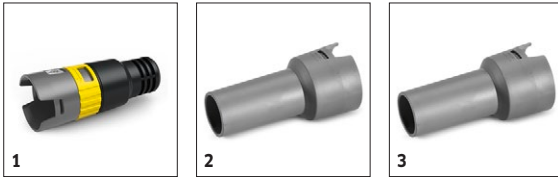

Ingår i standardutrustningen Passande tillbehör

NT 50/1 TACT TE H

1.148-437.0

		Beställningsnummer	Mängd	ID		Pris	Beskrivning	
Anslutningsmuff för elverktyg, klickbar, EL (elektriskt ledande)								
Anslutningsmuff för elverktyg DN 35, klickkoppling	1	2.889-151.0	1 st	35 mm			Verktogsadapter med gummifäste och luftflödesreglage för det nya clipsystemet. Passar alla förekommande elverktyg.	■
Skarvmuff C-DN (klick-koppling på kona), EL (elektriskt ledande)								
Adapterklämma DN 35 på kon DN 35	2	5.407-005.0					Adapterklämsystem DN 35 för anslutning av sugrör och små munstycken till kon DN 35. Perfekt för rengöring av fordonsinredning, även utan anslutning av andra munstycken.	□
Adapterklämma DN 40 på kon DN 40	3	5.407-006.0		DN 40			För anslutning av små munstycken och sugrör till DN 40-konadapters klämsystem DN 40. Perfekt för tillämpningar som rengöring av fordonsinredning, även utan anslutning av andra munstycken.	□