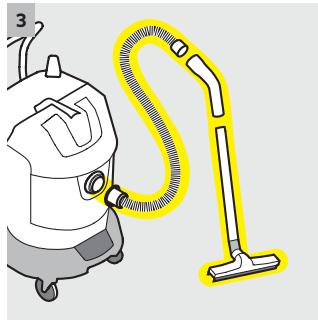

1

2 SING PICTURE: M:\print\nt_30_1_Tact_Te_H_asbest_abatement_sanding_floor_app_1_CI15502x502_169634.tif

3

4

1 Filtreringssystem med H-filter och Tact filterrengöringssystem

- Suger upp mindre farligt damm direkt in i behållaren. Filtreringseffekt: 99,995 %.
- Största möjliga hälsoskydd utan att vare sig sugeffekten eller filtrets uthållighet behöver stryka på foten.