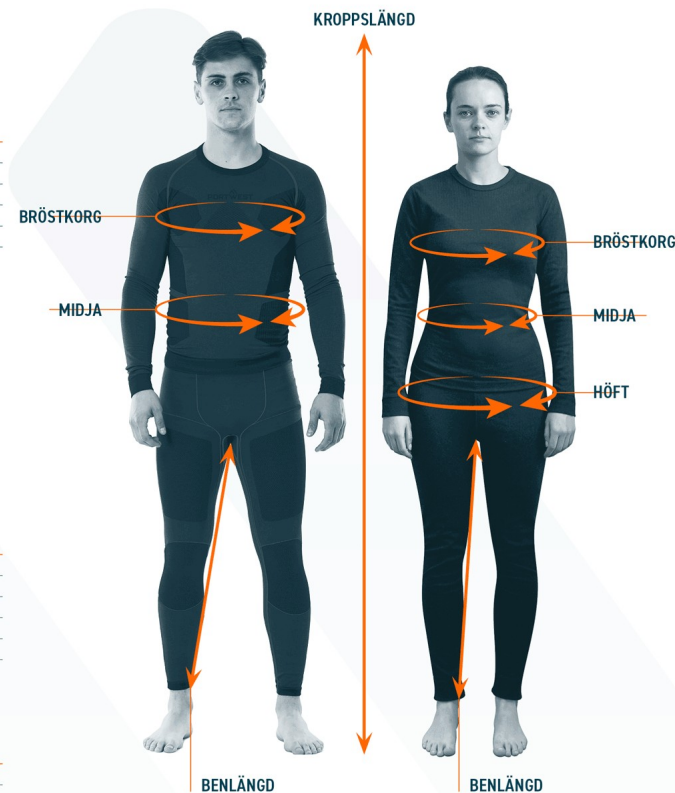

## KROPPSLÄNGD FÖR MÄN

ENHETER	KROPPSLÄNGD		BENLÄNGD	
	CM	INCH	CM	INCH
KORT	160-168	5'3"-5'6"	74CM	29"
REGULÄR	172-180	5'7"-5'11"	79CM	31"
LÅNG	184-192	6'0"-6'4"	84CM	33"
X-LÅNG	196-204	6'5"-6'8"	92CM	36"

## KROPPSLÄNGD FÖR MÄN

ENHETER	KROPPSLÄNGD		BENLÄNGD	
	CM	INCH	CM	INCH
ORDINARIE	160-168	5'3"-5'6"	74CM	29"

Notera: Plagg storlekar varierar beroende på stilen. Prova dem för att säkerställa perfekt passform.