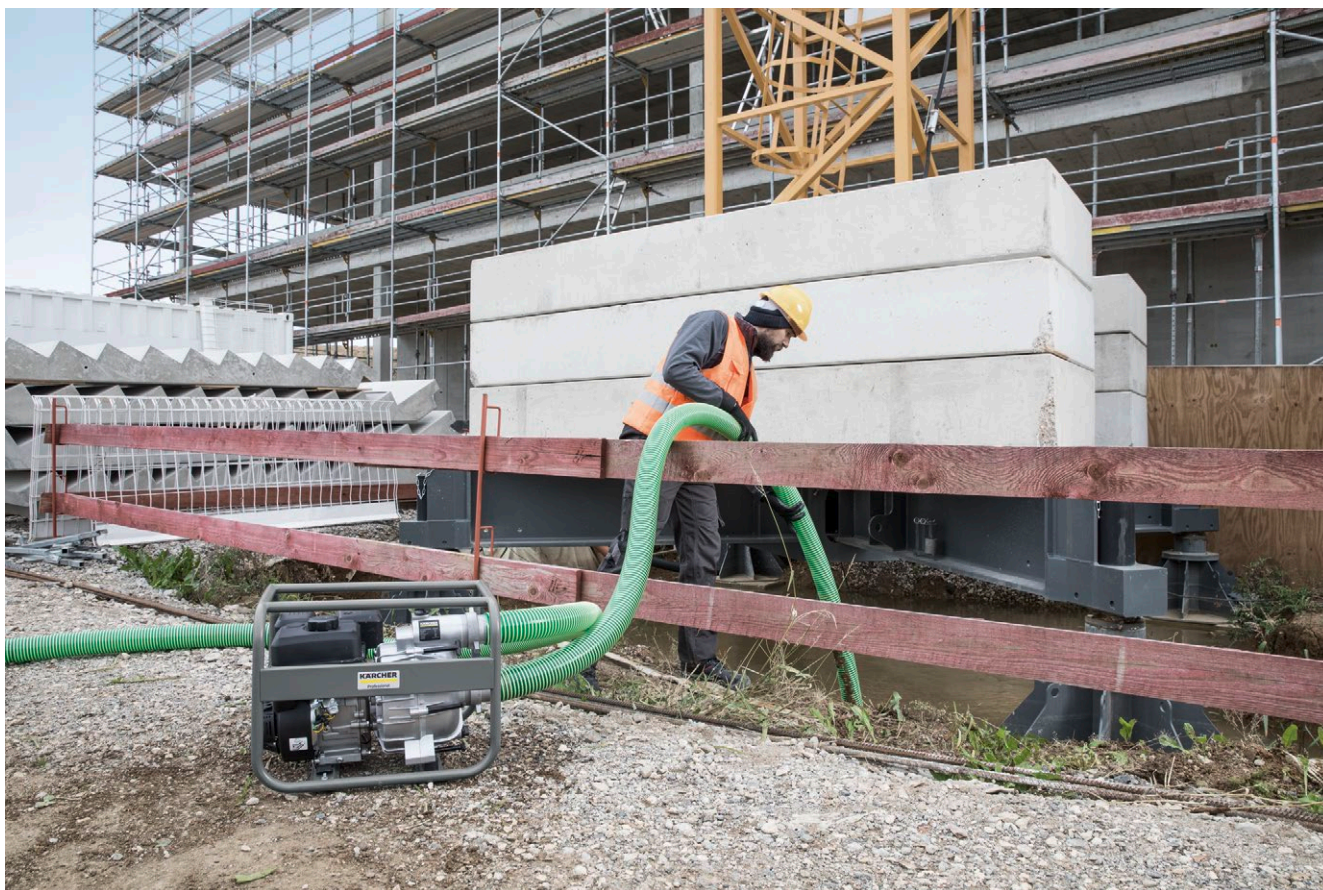

WWP 45

Smutsvattenpumpen WWP 45 med kraftfull bensinmotor och en pumpkapacitet på upp till 45 m³ vatten per timme är mycket fördelaktig i situationer där extern strömförsörjning saknas. Regjälä 3" slanganslutningar för bra kapacitet.

1 Utvecklad för krävande användningsområden

- En robust stålrörssram skyddar maskinen mot skador.
- Hanterar enkelt grova smutspartiklar upp till 30 mm.

2 Mycket kraftfull

- Oavbruten pumpning upp till 100 m
- För snabb pumpning av mycket stora vattenvolymer (750 l/min eller 45 m³/h).

3 Stort antal användningsområden

- Snabb påfyllning av HD/HDS Trailer eller IB-behållare.
- Kan användas för pumpning i schaktgropar, underjordiska parkeringsgarage och gångtunnlar.

4 Användarvänlig

- Kraftfulla bensinmotorer enligt EU STEG V-med snörstart och manuell choke.
- Stor mobilitet och enkla transporter tack vare kompakt storlek och låg vikt.