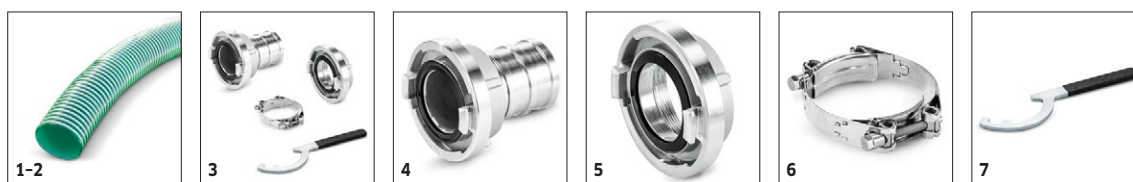

Utrustning

Manuell choke		■
Oljesticka		■
Sugkorg		■
Slangklämma	st	3
Slangkoppling	st	2

■ Ingår i standardutrustningen

		Beställnings- nummer					Pris	Beskrivning	
Maskintillbehör									
Sugslang 3" (5 m)	1	2.645-340.0						5 m lång 3" sugslang för användning med vår WWP 45 smutsvattenpump. Den existerande sugkorgen (grovfilter) kan anslutas.	<input type="checkbox"/>
Tömnings slang 3" (10 m)	2	2.645-341.0						10 m lång 3" tömnings slang för användning med vår WWP 45 smutsvattenpump.	<input type="checkbox"/>
Premium-tillbehör som påbyggnadssats	3	2.852-735.0						För enkel och professionell anslutning av slangar till vår smutsvattenpump WWP 45: paket med premiumtillbehör som består av slangkopplingar, slangklämmor med bult samt nyckel för slangkopplingar.	<input type="checkbox"/>
Claw coupling Storz-B-d75	4	6.395-194.0							<input type="checkbox"/>
Claw coupling Storz-B-3"1	5	6.395-197.0							<input type="checkbox"/>
Slangklämma med bult, två delar 75-83	6	6.667-903.0							<input type="checkbox"/>
KEY m	7	6.815-136.0							<input type="checkbox"/>