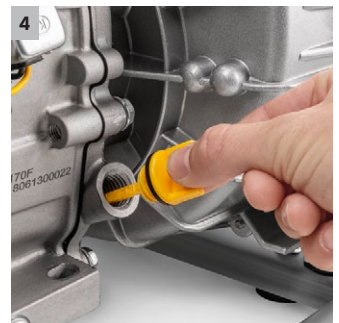

WWP 45

Smutsvattenpumpen WWP 45 med kraftfull bensinmotor och en pumpkapacitet på upp till 45 m³ vatten per timme är mycket fördelaktig i situationer där extern strömförsörjning saknas. Regjälä 3" slanganslutningar för bra kapacitet.

1 Utvecklad för krävande användningsområden

- En robust stålrörssram skyddar maskinen mot skador.
- Hanterar enkelt grova smutspartiklar upp till 30 mm.

2 Mycket kraftfull

- Oavbruten pumpning upp till 100 m
- För snabb pumpning av mycket stora vattenvolymer (750 l/min eller 45 m³/h).

3 Stort antal användningsområden

- Snabb påfyllning av HD/HDS Trailer eller IB-behållare.
- Kan användas för pumpning i schaktgropar, underjordiska parkeringsgarage och gångtunnlar.

4 Användarvänlig

- Kraftfulla bensinmotorer enligt EU STEG V-med snörstart och manuell choke.
- Stor mobilitet och enkla transporter tack vare kompakt storlek och låg vikt.