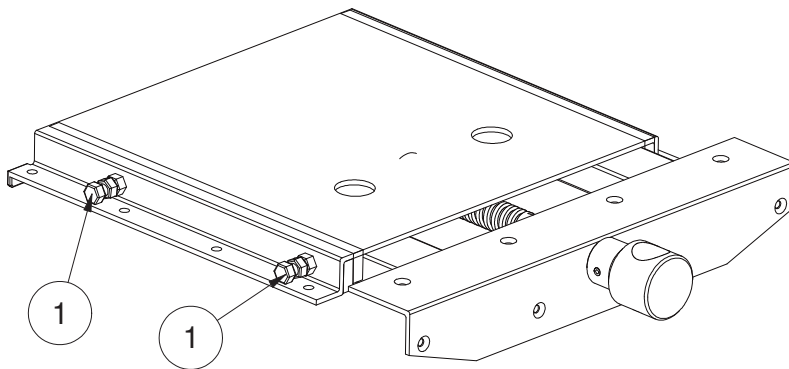

Monteringsanvisning / Assembly Instructions / Aufbauanleitung

WISE ELITE

7x40 (x8)

5x45 (x8)

(x1)

(x2)

5x45 (x2)

(x1)

1. When the vice is stiff, loosen the adjustable screws.
When the vice is loose, tighten the adjustable screws.

Bei schwer gängiger Zange bitte die justierbaren schrauben lösen.
Sitzt die Zange zu locker bitte die justierbaren schrauben anziehen.