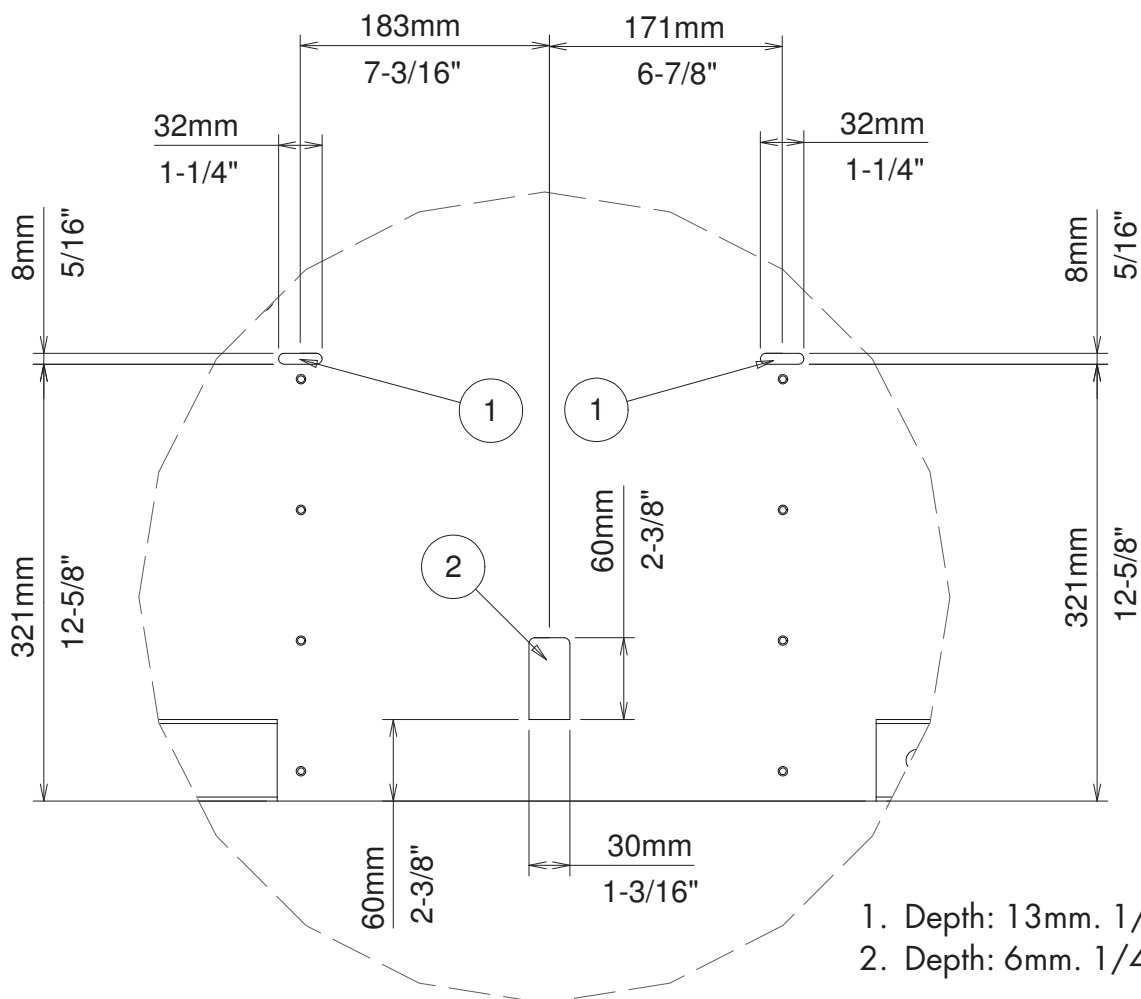

Monteringsanvisning / Assembly Instructions / Aufbauanleitung

WISE ELITE

7x40 (x8)

5x45 (x8)

(x1)

(x2)

5x45 (x2)

(x1)