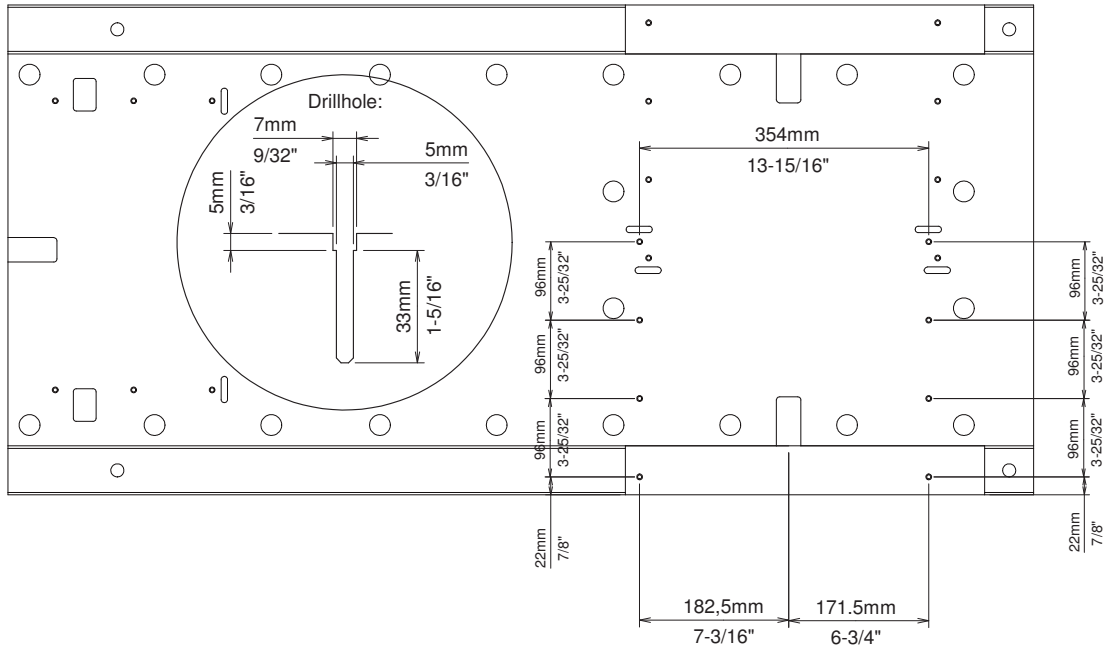

Utfärdare: PIBL	Art.nr: 701021	Datum: 2015-02-11	Dokumentnamn: MB. 55	Utgåva: 04	Sida: 2-2

1. When the vice is stiff, loosen the adjustable screws.
  When the vice is loose, tighten the adjustable screws.

Bei schwer gängiger Zange bitte die justierbaren schrauben lösen.
Sitzt die Zange zu locker bitte die justierbaren schrauben anziehen.

Sjöbergs Workbenches AB • Fabriksgatan 1
SE- 570 02 Stockaryd • Sweden
Tel +46 (0)382-257 00
office@sjobergs.se • sjobergs.se