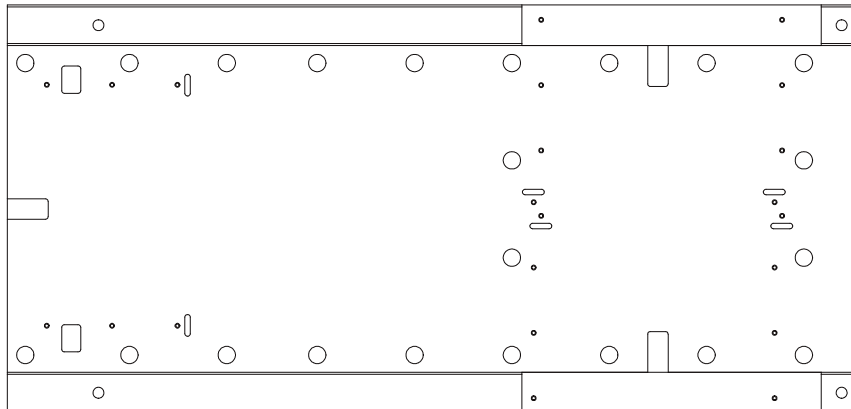

Monteringsanvisning / Assembly Instructions / Aufbauanleitung

WISE ELITE

7x40 (x8)

5x45 (x8)

(x1)

(x2)

5x45 (x2)

(x1)

1. When the vice is stiff, loosen the adjustable screws.
When the vice is loose, tighten the adjustable screws.

Bei schwer gängiger Zange bitte die justierbaren schrauben lösen.
Sitzt die Zange zu locker bitte die justierbaren schrauben anziehen.