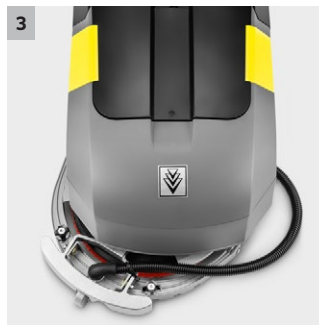

BD 30/4 C Bp Pack

Den batteridrivna kombiskurmaskinen BD 30/4 C Bp Pack är flexibel, ultrakompakt och väger bara 20 kg, och är avsedd för snabb rengöring av ytor på upp till 300 m².

1 Kraftfullt litiumjonbatteri, inklusive

3 Böjd sugramp

- Tillförlitlig uppsugning av vatten, även i tvära svängar.
- Uppsugning i backläge möjlig, vid behov.

4 Komponenter och material i genomgående hög kvalitet

- Lås och chassi i aluminium av hög kvalitet.
- Robust, hållbar kvalitet.

BD 30/4 C Bp Pack

- Litium-ion batteri
- Böjd sugramp
- Med borstrondell

Tekniska data

Best. nr	1.783-230.0	
EAN-kod	4054278227139	
Arbetsbredd, borste	mm	280
Arbetsbredd, sug	mm	325
Motoreffekt	W	max. 240
Batterikapacitet	Ah	5,2
Batterispänning	V	36,5
Vattenbehållare	l	4 / 4
Anläggningstryck	g/cm ² / kg	20 / 10
Borstvarvtal	rpm	150
Kapacitet	m ² /tim	900
Vikt (med tillbehör)	kg	21,1
Mått (L x B x H)	mm	555 x 375 x 1050